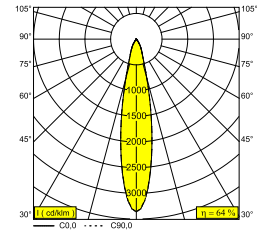

ENTERO RD-S TRIMLESS IP 92720 W

28450 9220 W

DISPONIBLE EN
NOIR 28450 9220 B
COULEUR OR 28450 9220 GC
BLANC 28450 9220 W

 [Voir sur le site Web](#)

Informations générales	
EMPLACEMENT	interieur
INSTALLATION	Plafond Encastré
FORME / TAILLE DE DÉCOUPE (MM)	circulaire - Ø KIT
PROFONDEUR D'ENCASTREMENT (MM)	115
PROTECTION CONTRE LA PÉNÉTRATION	IP44/20
POIDS (KG)	0.245
ORIENTATION	0° à 20° inclinable, 355° rotatif
INFORMATIONS	REFLECTOR FL-20° EXCL.LED POWER SUPPLY 350-500mA-DC

Informations électriques	
CLASSE	III
CLASSE D'ÉNERGIE	E

Info Source lumineuse	
Lightsource Name	LED
Source de lumière	LED array 5,8-8,6W / CRI>90 (R9: 60) / 2700K / 753-1041lm
Valeurs TM-30	Rf: 89 / Rg: 100
SDCM	SDCM1
Groupe de risque	RG1
LM80	L90B10 > 50000
Techniques LED (source lumineuse)	1041lm // 8,6W // 121lm/W
Techniques LED (luminaire)	663lm // 10W // 67lm/W