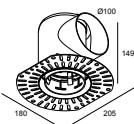

28400 0070 MOUNTING KIT ENTERO RD-S CSC

28400 0130 MOUNTING KIT ENTERO RD-S WSC

kit de montage - side air + light

29810 0100 MOUNTING KIT SIDE AIR ONLY 1

29810 0110 MOUNTING KIT SIDE AIR 105

ENTERO RD-S TRIMLESS IP 92720 W