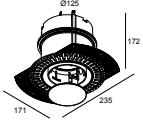

ENTERO RD-S TRIMLESS IP 92720 W

28450 9220 W

21032 0305

LED POWER CONVERTER 48V-DC to 500 mA-DC / 22W DIM5

1->2

kit de montage

28400 0010 MOUNTING KIT ENTERO RD-S O.F.A.

kit de montage plafond tendu

28400 0070 MOUNTING KIT ENTERO RD-S CSC

28400 0130 MOUNTING KIT ENTERO RD-S WSC

kit de montage - side air + light

29810 0100 MOUNTING KIT SIDE AIR ONLY 1

29810 0110 MOUNTING KIT SIDE AIR 105

ENTERO RD-S TRIMLESS IP 92720 W

28450 9220 W

kit de montage - top air only

29810 0200 MOUNTING KIT TOP AIR ONLY 1

kit de montage - no air

29810 0120 MOUNTING KIT NO AIR 105

Notes: