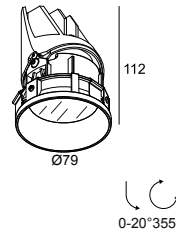

ENTERO RD-S TRIMLESS IP 92720 W

28450 9220 W

DISPONIBLE EN
NOIR 28450 9220 B
COULEUR OR 28450 9220 GC
BLANC 28450 9220 W

 [Voir sur le site Web](#)

Informations générales	
EMPLACEMENT	interieur
INSTALLATION	Plafond Encastré
FORME / TAILLE DE DÉCOUPE (MM)	circulaire - Ø KIT
PROFONDEUR D'ENCASTREMENT (MM)	115
PROTECTION CONTRE LA PÉNÉTRATION	IP44/20
POIDS (KG)	0.245
ORIENTATION	0° à 20° inclinable, 355° rotatif
INFORMATIONS	REFLECTOR FL-20° EXCL.LED POWER SUPPLY 350-500mA-DC

Conditions	
MOUNTING KIT ENTERO ROUND S	
MOUNTING KIT AIR 105	
LED POWER SUPPLY 350 / 500mA-DC DIM	

ENTERO RD-S TRIMLESS IP 92720 W

28450 9220 W

Pour des instructions d'installation détaillées, veuillez consulter le manuel: [28450_XXX0_HAND.pdf](#)