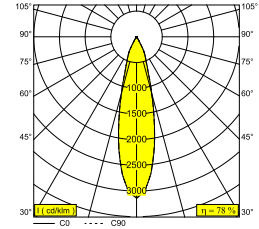

[Bekijk op website](#)

Algemene info

LOCATIE	binnen
INSTALLATIE	Plafond Inbouw
ZAAGMAAT/OPENING (MM)	rond - 64
INBOUWDIEPTE (MM)	85
DIKTE MONTAGEOPPERVLAK (MM)	min.5
STOF EN WATERDICHTHEID	IP44/20
GEWICHT (KG)	0.2
RICHTBAARHEID	niet richtbaar
INFO	REFLECTOR FL-25° EXCL.LED POWER SUPPLY 350-500mA-DC

Elektrische info

KLASSE	III
ENERGIE KLASSE	E

Info lichtbron

Lightsource Name	LED
Lichtbron	LED array 5,8-8,6W / CRI>90 (R9: 60) / 2700K / 702-974lm
TM-30-15 Waarden	Rf: 89 / Rg: 100
SDCM	SDCM1
Risk-groep	RG1
LM80	L90B10 > 50000
LED techniek (lichtbron)	974lm // 8,6W // 113lm/W
LED techniek (toestel)	763lm // 10W // 77lm/W

Benodigdheden

LED POWER SUPPLY 350 / 500mA-DC DIM

Voor gedetailleerde montage gegevens, consulteer de handleiding: [25211_XXX0_HAND.pdf](#)