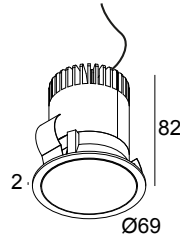

MINI PARTOU IP 92725 B-B

25211 9220 B-B

BESCHIKBAAR IN

ZWART-ZWART 25211 9220 B-B

ZWART-DONKER CHROOM 25211 9220 B-DC

WIT-WIT 25211 9220 W-W

 [Bekijk op website](#)

Algemene info

| | |
|------------------------------------|--|
| LOCATIE | binnen |
| INSTALLATIE | Plafond Inbouw |
| ZAAGMAAT/OPENING (MM) | rond - 64 |
| INBOUWDIEPTE (MM) | 85 |
| DIKTE MONTAGEOPPERVLAK (MM) | min.5 |
| STOF EN WATERDICHTHEID | IP44/20 |
| GEWICHT (KG) | 0.2 |
| RICHTBAARHEID | niet richtbaar |
| INFO | REFLECTOR FL-25° EXCL.LED POWER SUPPLY 350-500mA-DC |