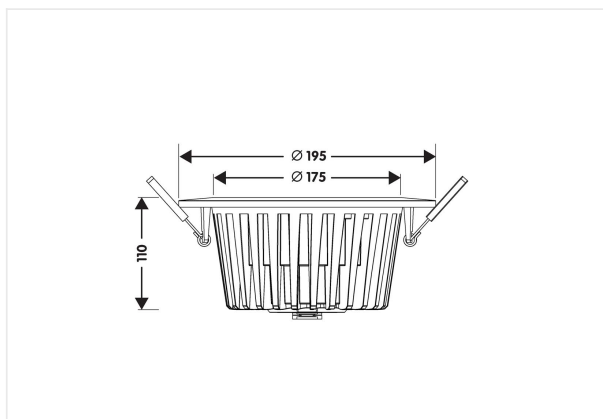

## Macros 36 Pro

Downlight avec module Led CREE remplaçable. Fourni avec alimentation muni d'une connexion 'plug and play' pour une installation facile et rapide.

**36 W 230V IP44 CCT 3000K Im 4300 IRC >80** 

Référence	MC36W301
Prix excl. TVA	€ 195,50

Diamètre	195 mm
Diamètre d'encastrement	175 mm
Hauteur	110 mm
Matériel	Aluminium
Couleur	Blanc mat
LED	CREE
Courant Led	1000 mA
Durée de vie +/-	40 000 hrs
Temp de couleur	3000K
Lumen	4300 lm
IRC	>80
Faisceau	60°
IP	IP44
UGR	<19
IK	IK08
Label énergétique	D