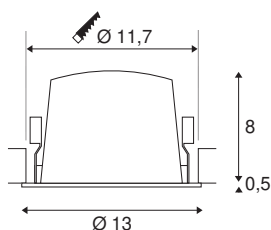

## TECHNISCHE GEGEVENS

|                                     |               |
|-------------------------------------|---------------|
| Art.nr.:                            | 1003955       |
| Aantal verschillende lichtopeningen | 1             |
| Secundaire stroom/spanning          | 700mA         |
| Hoogte                              | 8.5 cm        |
| Diameter                            | 13 cm         |
| Inbouwdiameter                      | 11.7 cm       |
| Inbouwdiepte                        | 9 cm          |
| Nettogewicht                        | 0.465 kg      |
| Brutogewicht                        | 0.525 kg      |
| IP-code                             | IP 20 / IP 44 |
| Beschermingsklasse                  | III           |
| Schokbestendigheidsklasse           | IK02          |
| Schokbestendigheid                  | 0,2 Joule     |
| Montage                             | inbouw        |
| Montagebeschrijving                 | plafond       |
| Wattage                             | 25.41 W       |
| Lumen                               | 2150 lm       |
| Lichtkleurtemperatuur               | 3000 Kelvin   |
| Stralingshoek                       | 55 °          |
| Kleur                               | wit           |
| CRI                                 | 90            |
| UGR ≤                               | 25            |