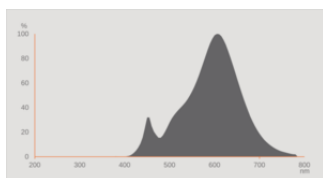

#### Fotometrische gegevens

Lichtstroom	470 lm
Nominale nuttige lichtstroom 90°	470 lm
Lichtstroom efficiëntie	117 lm/W
Lichtstroom einde nominale leven	0.70
Lichtkleur	827
Kleurtemperatuur	2700 K
Kleurweergave-index Ra	≥80
Standaardafwijking van kleurproeven	≤6 sdcn
Lichtstroom (LLMF) bij 6.000 h	0.80
Flikkerwaarde Pst LM	1.0
Stroboscoopeffect waarde SVM	0.9