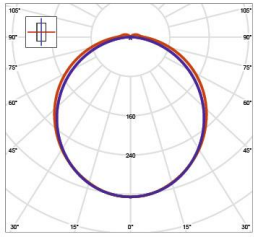

Optiek

Plastic Opal

Materiaal en afwerking

Behuizing: Aluminium
Kleur: Geborsteld staal, Matwit (RAL 9003) of Zwart (RAL 9004)
Optiek: Polycarbonaat (PC)

Product- and environment images

View 15W LED 2700K
Efficiency: 100%
Lumen output: 946 lm