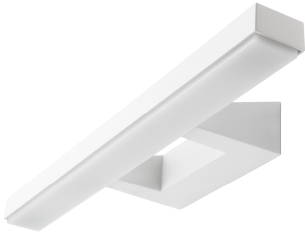

Stijlvolle, moderne en dimbare vanity-armatuur die geschikt is voor alle soorten badkamers. Verkrijgbaar in zwart, wit en geborsteld staal in 2700K en 3000K. Behuizing van armatuur in gepoedercoat aluminium. Eenvoudig te monteren met een snelkoppeling tussen de armatuur en de muurbeugel. Kastbeugel verkrijgbaar als accessoire voor montage boven een badkamerkast of schap.

Lichttechniek

Direct
LED
230V
16W of 30W
2700K, 3000K of 4000K
Ra>80 of Ra>90
SDCM:3
L70/B10>50,000 at Ta=25°C

Montage en Aansluiting

Opbouw

Regelapparatuur

Faseafsnijding

Bescherming

Klasse II, IP44/IP20, Ta=25°C, CE

Optiek

Plastic Opal

Materiaal en afwerking

Behuizing: Aluminium
Kleur: Geborsteld staal, Matwit (RAL 9003) of Zwart (RAL 9004)
Optiek: Polycarbonaat (PC)

Product- and environment images

View 15W LED 2700K
Efficiency: 100%
Lumen output: 946 lm