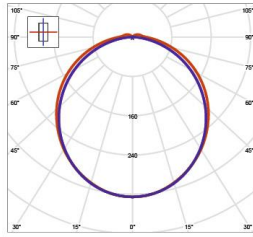

Optiek

Plastic Opal

Materiaal en afwerking

Behuizing: Aluminium
Kleur: Geborsteld staal, Matwit (RAL 9003) of Zwart (RAL 9004)
Optiek: Polycarbonaat (PC)

Product- and environment images

View 15W LED 2700K
Efficiency: 100%
Lumen output: 946 lm