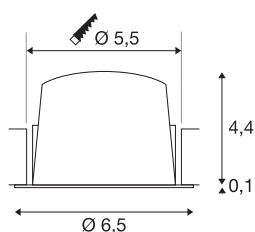

TECHNISCHE GEGEVENS

Art.nr.:	1005508
Secundaire stroom/spanning	200mA
Hoogte	4.5 cm
Diameter	6.5 cm
Inbouwdiameter	5.5 cm
Inbouwdiepte	11 cm
Nettogewicht	0.09 kg
Brutogewicht	0.096 kg
IP-code	IP 20 / IP 44
Beschermingsklasse	III
Schokbestendigheidsklasse	IK02
Schokbestendigheid	0,2 Joule
Montage	inbouw
Montagebeschrijving	plafond
Wattage	7 W
Lumen	640 lm
Lichtkleurtemperatuur	2700 Kelvin
Stralingshoek	20 °
Kleur	wit
CRI	90
UGR ≤	16
LXXBXX-gegevens	L80B50