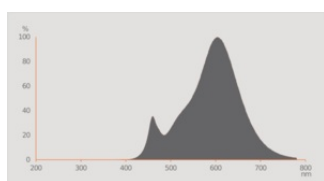

Fotometrische gegevens

Lichtkleur	Warm White
Lichtstroom einde nominale leven	0.70
Standaardafwijking van kleurproeven	≤ 6 sdcn
Nominale lichtstroom	1055 lm
Lichtstroom	1055 lm
Lichtstroom efficiëntie	111 lm/W
Kleurtemperatuur	2700 K
Kleurweergave-index Ra	80
Flikkerwaarde Pst LM	1.0
Stroboscoopeffect waarde SVM	0.9

Lichttechnische gegevens

Stralingshoek	215 °
Opstarttijd	< 0.5 s

AFMETINGEN & GEWICHT

Product gewicht	50,00 g
Diameter	60,00 mm
Lengte	115.00 mm
Breedte (incl. ronde armaturen)	60.00 mm
Hoogte (incl. cylin. armaturen)	60.00 mm
Buitenkolf [PICOS]	A60