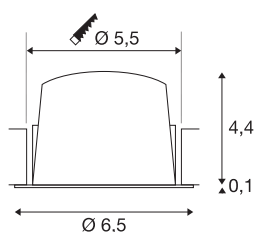

INFORMATIONS TECHNIQUES

| | |
|--------------------------------|---------------|
| N° art. | 1005520 |
| Code IP | IP 20 / IP 44 |
| Classe de résistance aux chocs | IK 02 |
| Résistance au choc | 0.2 Joule |
| Montage | Encastré |
| Infos de montage | Plafond |
| Courant / tension secondaire | 200 mA |
| Indice de protection | III |
| Wattage | 7 W |
| Température ambiante min. | -20 °C |
| Température ambiante max. | 40 °C |
| Lumen | 670 lm |
| Température de couleur | 3000 Kelvin |
| Angle faisceau | 40 ° |
| Coloris | noir |
| CRI | 90 |
| UGR ≤ | 22 |
| Caractéristiques LXXBXX | L80B50 |
| Durée de vie | 50000 h |
| Risk Group | 2 |
| Hauteur | 4.5 cm |
| Diamètre | 6.5 cm |

| | |
|---------------------------|----------|
| Poids net | 0.115 kg |
| Poids brut | 0.135 kg |
| Forme de la découpe | rond |
| Profondeur d'encastrement | 11 cm |
| Diamètre d'encastrement | 5.5 cm |
| BIG WHITE, page | 29 |