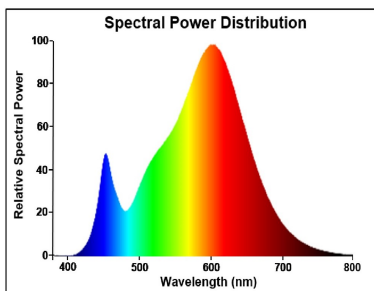

RefLED ES50

RefLED ES50 V6 450LM 830 36 SL

0029178

Packaging

Beschrijving verpakking	Karton
EAN code	5410288291789
Enkele lengte verpakking (cm)	8.2
Enkele breedte verpakking (cm)	6.1
Hoogte eenheidsverpakking (cm)	5.1
DUN14 (inner)	25410288291783
Eenheden per binnendoos	6
Binnenhoogte verpakking (cm)	9.2
Packaging inner width (cm)	16.4
Packaging inner depth (cm)	13.1
DUN14 (outer)	15410288291786
Eenheden per omdoos	60
Lengte omdoos (cm)	20.8
Breedte omdoos (cm)	17.8
Diepte omdoos (cm)	68.5

Safety data

Optimale bedrijfsomstandigheden (°C)	-20-40
Reinigingsinstructies bij breuk	Nvt
Lamp voor speciaal doeleinde	Nee
Uitsluitend te gebruiken in droge toepassingen	Ja
Geschikt voor huishoudelijke verlichting	Ja
Safety message	Niet geschikt voor geheel gesloten armaturen

PHOTOMETRY

TECHNICAL DRAWINGS