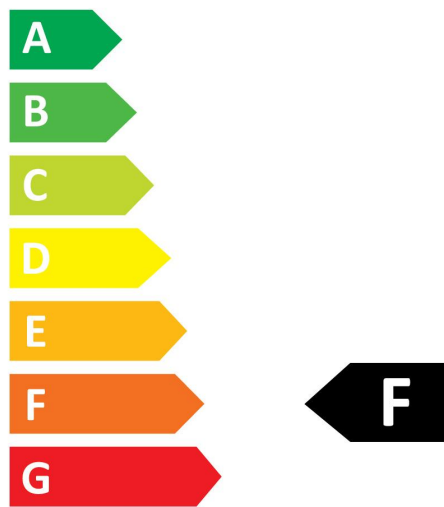

### Product features

- Reeks ledlampen met reflector ES50, met witte behuizing - Lampvoet GU10. CRI > 80 - Beschikbaar in 3000K/4000K. Lichtbundel: 36° à 110°. Verwachte levensduur : 15.000 uur. Toepassing: Ideaal voor residentieel gebruik. 3 jaar garantie. Niet geschikt voor gesloten armaturen.

## PRODUCT OVERVIEW

Productnaam	RefLED ES50 V6 450LM 830 36 SL
Technologie	LED
Watt (nominaal) (W)	6.2
Type	LED exchangeable
Lampvoet	GU10
Type armatuur (open/gesloten)	Open
Algemene toepassing	Kantoor, Horeca, Retail, Onderwijs, Residentieel & Consument, Musea & Galeries
ETIM klasse	EC001959
E-nummer FI	4741064
Garantie	3 jaar
Kleurtemperatuur (K)	3000
Lichtkleur	Warmwit
CRI (Ra)	80
Initiële kleurvariatie (SDCM)	SDCM6
Kleurafwijking in de tijd	6
Bundel breedte (°)	36
Photobiological Risk Group	RG1
Wattage (W)	6.2
Dimbaar	Neen
Gemiddelde levensduur (nominaal) (u)	15000
EAN code	5410288291789

# SYLVANIA

RefLED ES50

RefLED ES50 V6 450LM 830 36 SL

0029178

0029178

**7**  
kWh/1000h

2019/2015