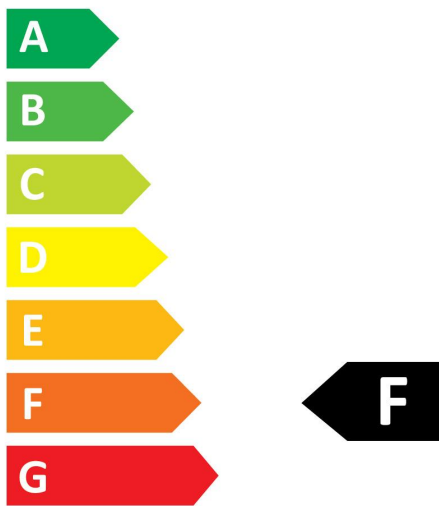

SYLVANIA

RefLED ES50

RefLED ES50 V6 450LM 830 36 SL

0029178

SYLVANIA

0029178

7
kWh/1000h

2019/2015