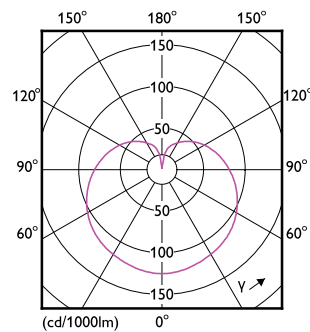

Maatschets

CorePro lustre ND 5-40W E14 840 P45 FR

Product	D	C
CorePro lustre ND 5-40W E14 840 P45 FR	45 mm	88 mm

Fotometrische gegevens

LEDlustre CorePro 5W P45 E14 840 FR-POC

LEDLustre Corepro P45 5W E27 827 FR-LDD