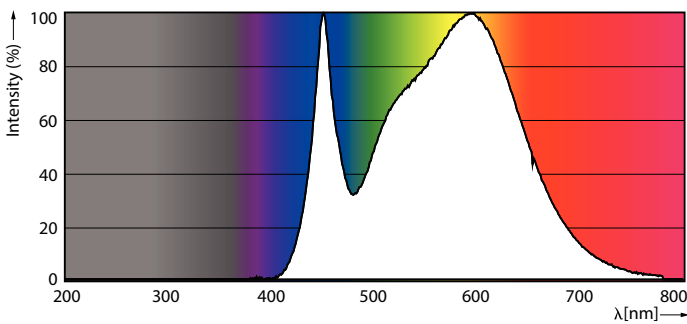

Fotometrische gegevens

LEDlustre CorePro 5W P45 E14 840 FR-POC