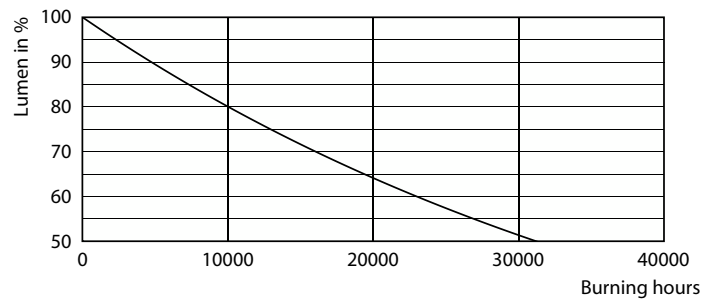

Lumen Maintenance Diagram