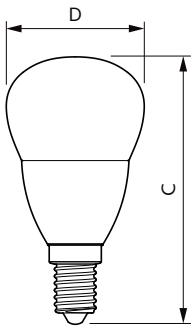

Maatschets

CorePro lustre ND 5-40W E14 840 P45 FR

Product	D	C
CorePro lustre ND 5-40W E14 840 P45 FR	45 mm	88 mm

Fotometrische gegevens

LEDlustre CorePro 5W P45 E14 840 FR-POC

LEDLustre Corepro P45 5W E27 827 FR-LDD