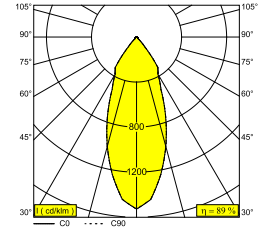

VARO 92736 IP S1 B

423 012 811 922 B

BESCHIKBAAR IN
ZWART 423 012 811 922 B
WIT 423 012 811 922 W

 [Bekijk op website](#)

Algemene info

LOCATIE	binnen
INSTALLATIE	Plafond Inbouw
ZAAGMAAT/OPENING (MM)	rond - 76
INBOUWDIEPTE (MM)	75
DIKTE MONTAGEOPPERVLAK (MM)	min.5
STOF EN WATERDICHTHEID	IP44/20
GEWICHT (KG)	0.3
RICHTBAARHEID	niet richtbaar
INFO	REFLECTOR FL-36° EXCL.LED POWER SUPPLY 350mA-DC

Elektrische info

KLASSE	III
ENERGIE KLASSE	E

Info lichtbron

Lightsource Name	LED
Lichtbron	LED array 7,1W / CRI>90 (R9: 60) / 2700K / 779lm
TM-30-15 Waarden	Rf: 89 / Rg: 100
SDCM	SDCM2
Risk-groep	RG1
LM80	L90B10 > 50000
LED techniek (lichtbron)	779lm // 7,1W // 110lm/W
LED techniek (toestel)	696lm // 8W // 85lm/W