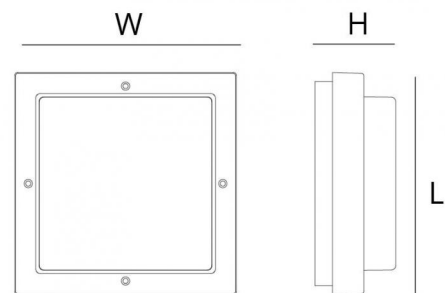

Energie en goedkeuringen

Goedkeuringen:	CE
----------------	----

Materiaal en afwerking

Behuizing:	Aluminium
Kleur:	Wit (RAL 9003)
Optiek:	UV-gestabiliseerd polycarbonaat

Montage/Aansluiting

Mounting:	Opbouw, Indoor / Outdoor
Koppeling:	Schroefloos klemmenblok

Afmetingen (mm)

Lengte (L):	308
Breedte (W):	308
Hoogte (H):	88
Gewicht (bruto/netto):	1.9 / 1.9

Verpakking

Verpakkingsafmetingen:	308 x 308 x 68
------------------------	----------------

7 0 2 1 9 8 6 1 1 1 9 7 2