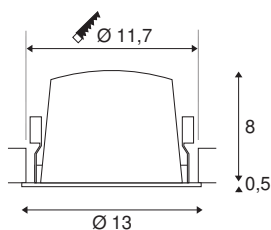

## INFORMATIONS TECHNIQUES

N° art.	1003964
Nombre de sorties lumineuses différentes	1
Code IP	IP 20 / IP 44
Classe de résistance aux chocs	IK 02
Résistance au choc	0.2 Joule
Montage	Encastré
Infos de montage	Plafond
Courant / tension secondaire	700 mA
Indice de protection	III
Wattage	25.41 W
Température ambiante min.	-20 °C
Température ambiante max.	40 °C
Lumen	2350 lm
Température de couleur	4000 Kelvin
Angle faisceau	40 °
Coloris	noir
CRI	90
UGR ≤	22
Caractéristiques LXXBXX	L80B50
Durée de vie	50000 h
Répartition de l'intensité lumineuse	rotosymétrique
Faisceau lumineux	direct

Risk Group	1
Hauteur	8.5 cm
Diamètre	13 cm
Poids net	0.465 kg
Poids brut	0.525 kg
Forme de la découpe	rond
Profondeur d'encastrement	9 cm
Diamètre d'encastrement	11.7 cm
BIG WHITE, page	34