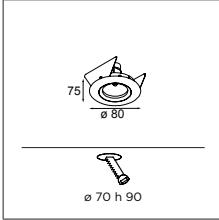

alu	10271005
black	10271002
white struc	10271001

HALOGEN 230V

K-2 80 GU10

1X QPAR 16 GU10 MAX. 50W

alu	10275205
black	10275202
white struc	10275209

K

HALOGEN 12V GE

K-2 80 MR16 GE