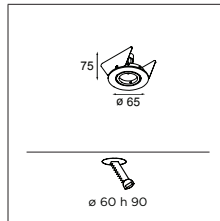

alu	10274905
black	10274902
white struc	10274901

HALOGEN 12V GE

K-1 89 MR16 GE

1X QR-CBC 51 GX5.3 MAX. 50W

alu	10270105
black	10270102
white struc	10270101

HALOGEN 12V GE

K-035 65 MR11 GE

1X QR-CBC 35 GU4 MAX. 35W