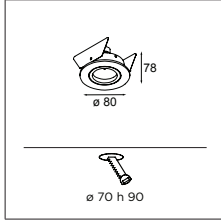

HALOGEN 230V

K-O 80 GU10

1X QPAR 16 GU10 MAX. 50W

Icons: 230V, R,L, IP20, GWT 960°, 0.16KG, ▲

alu	10274805
black	10274802
white struc	10274801

K

HALOGEN 12V GE

K-0 80 MR16 GE