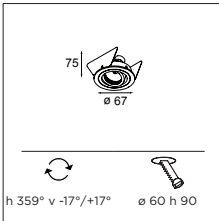

1X QR-CBC 35 GU4 MAX. 35W