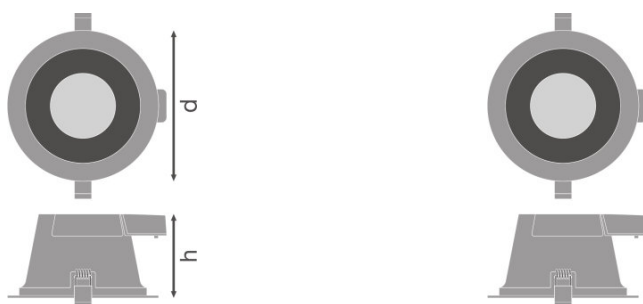

Lichttechnische gegevens

| | |
|------------------|------|
| Stralingshoek | 60 ° |
| UGR lateral | <22 |
| UGR longitudinal | <22 |

Afmetingen

| | |
|-------------------------|----------|
| Diameter | 228,0 mm |
| Hoogte | 98,0 mm |
| Product gewicht | 550,00 g |
| Diameter inbouw opening | 205,0 mm |