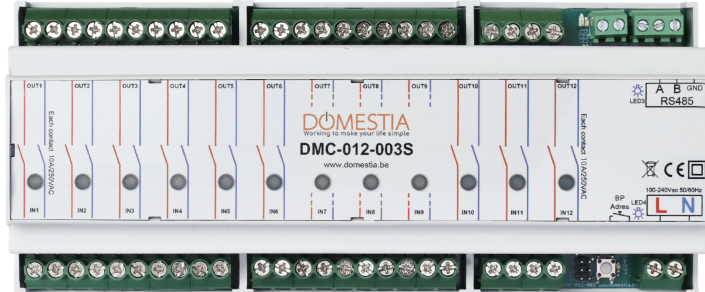

DMC-012-003S

Module 12 relais uitgangen

Voedingsspanning 100-240V~ 50/60Hz (Interne zekering 1A)

Relais Maximale nominale stroom 10A/250Vac

Maximale AC belasting : 2500 VA ohmse belasting, maximale AC belasting : 750 VA inductieve belasting, eenfasige motor 230 Vac : max 370W, maximale afvuurstroom : 120A max 5ms

Montage DIN Rail (breedte 12 modules)

Eigen verbruik 1.2W tot max 8.3W

Vermogensterminal 1 x 6mm² of 2 x 1.5mm²

Aansluitklem voor RS485 1 x 1.5mm²
(communicatie Master/Slave)

Bescherming Geïntegreerde 1A zekering (onvervangbaar)