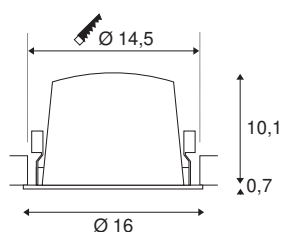

TECHNISCHE GEGEVENS

Art.nr.:	1004010
Aantal verschillende lichtopeningen	1
Secundaire stroom/spanning	1050mA
Hoogte	10.8 cm
Diameter	16 cm
Inbouwdiameter	14.5 cm
Inbouwdiepte	11.5 cm
Nettogewicht	0.66 kg
Brutogewicht	0.706 kg
IP-code	IP 20 / IP 44
Beschermingsklasse	III
Schokbestendigheidsklasse	IK02
Schokbestendigheid	0,2 Joule
Montage	inbouw
Montagebeschrijving	plafond
Wattage	37.4 W
Lumen	3550 lm
Lichtkleurtemperatuur	3000 Kelvin
Stralingshoek	20 °
Kleur	zwart
CRI	90
UGR ≤	19