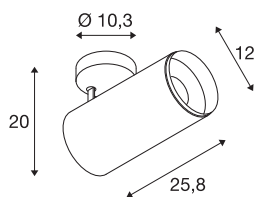

NUMINOS® SPOT XL PHASE

plafondopbouwarmatuur zwart 36W 3000K 60°

NUMINOS is het perfect op elkaar afgestemde armatuur-systeem van SLV dat functie, design en technologie combineert. Met een verscheidenheid aan downlights en spots, kunt u duizend verlichtingsontwerpmogelijkheden ervaren. Zoals bij de NUMINOS® SPOT XL PHASE indoor plafond-opbouwarmatuur, die indruk maakt door zijn hoogwaardige afwerking en licht. Op die manier kunt u een hoogwaardige verlichting van grotere gebieden creëren of de spot gebruiken voor gerichte verlichting. De plafondinbouwarmatuur overtuigt met een opgenomen vermogen van 36 Watt, een lichtsterkte van 3210 Lumen, een kleurtemperatuur van 3000 Kelvin en een kleurweergave-index van 90. De eenvoudige installatie is nog slechts een formaliteit. Wanneer kiest u voor NUMINOS ® van SLV?

TECHNISCHE GEGEVENS

Art.nr.	1006091
Aantal verschillende lichtopeningen	1
Draai- of zwenkbaar	Draai- en kantelbaar
Montage	opbouw
Montagebeschrijving	plafond
dimbaar	Ja
Dimtechnologie	faseafsnijding
Primaire nominale spanning	220-240V ~50/60Hz
Secundaire stroom/spanning	900 mA
Beschermingsklasse	I
Wattage	36 W
minimale omgevingstemperatuur	-20 °C
maximale omgevingstemperatuur	35 °C
Niveau van inschakelstroom	4.64 A
Duur van inschakelstroom	224 µs
Stroboscopisch effect (SVM)	0.02
Lumen	3210 lm
Lichtkleurtemperatuur	3000 Kelvin
Stralingshoek	60 °
Kleur	zwart
CRI	90
UGR ≤	25

Lichtbron

791823	
--------	---

LXXBXX-gegevens	L80B50
Levensduur	50000 h
Risk Group	1
Lengte	25.8 cm
Hoogte	20 cm
Diameter	12 cm
Nettogewicht	1.7 kg
Brutogewicht	2.15 kg
BIG WHITE pagina	101