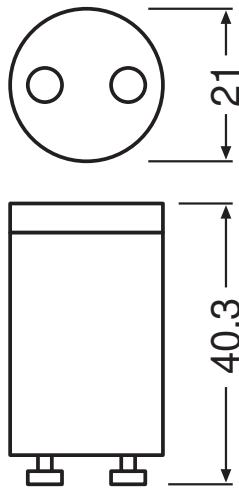

TECHNISCHE GEGEVENS

AFMETINGEN & GEWICHT

Product gewicht	5,00 g

AANVULLENDE PRODUCTGEGEVENS

Product opmerking	Beschikbaar vanaf juni 2023

Landspecifieke categoriseringen

Bestelreferentie	LED TUBE T8 EM

Data verordening energielabelling acc EU 2019/2015

Lengte	40 mm

DOWNLOADS

DOWNLOADS

Declarations Of Conformity CE

LOGISTIEKE GEGEVENS

Productcode	Verpakkingseenheid (stuks per verpakking)	Afmetingen (lengte x breedte x hoogte)	Brutogewicht	Volume
4099854067150	Vouwdoos 2	46 mm x 25 mm x 42 mm	14.00 g	0.05 dm³
4099854067167	Verzenddoos 20	99 mm x 32 mm x 218 mm	170.00 g	0.69 dm³