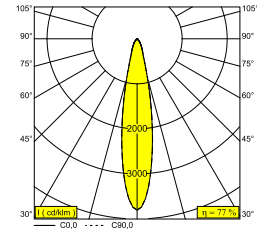

ENTERO RD-S TRIMLESS TW 94020 GC

28464 9020 GC

DISPONIBLE EN
NOIR 28464 9020 B
COULEUR OR 28464 9020 GC
BLANC 28464 9020 W

 [Voir sur le site Web](#)

Informations générales	
EMPLACEMENT	interieur
INSTALLATION	Plafond Encastré
FORME / TAILLE DE DÉCOUPE (MM)	circulaire - Ø KIT
PROFONDEUR D'ENCASTREMENT (MM)	105
PROTECTION CONTRE LA PÉNÉTRATION	IP20
POIDS (KG)	0.235
ORIENTATION	0° à 30° inclinable, 355° rotatif
INFORMATIONS	REFLECTOR FL-20° EXCL.LED POWER SUPPLY 500mA-DC TW - (DALI DT8) Optional REFLECTOR 45° available

Informations électriques	
CLASSE	III
CLASSE D'ÉNERGIE	E

Info Source lumineuse	
Lightsource Name	LED
Source de lumière	LED array 9W / CRI>90 (R9: 50) / 1800K-4000K / 979lm
Valeurs TM-30	Rf: 89 / Rg: 100
SDCM	SDCM2
Groupe de risque	RG1
LM80	L90B10 > 50000
Techniques LED (source lumineuse)	979lm // 9W // 109lm/W
Techniques LED (luminaire)	752lm // 10W // 73lm/W