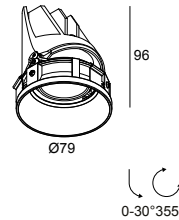

ENTERO RD-S TRIMLESS TW 94020 GC

28464 9020 GC

DISPONIBLE EN
NOIR 28464 9020 B
COULEUR OR 28464 9020 GC
BLANC 28464 9020 W

 [Voir sur le site Web](#)

Informations générales	
EMPLACEMENT	interieur
INSTALLATION	Plafond Encastré
FORME / TAILLE DE DÉCOUPE (MM)	circulaire - Ø KIT
PROFONDEUR D'ENCASTREMENT (MM)	105
PROTECTION CONTRE LA PÉNÉTRATION	IP20
POIDS (KG)	0.235
ORIENTATION	0° à 30° inclinable, 355° rotatif
INFORMATIONS	REFLECTOR FL-20° EXCL.LED POWER SUPPLY 500mA-DC TW - (DALI DT8) Optional REFLECTOR 45° available