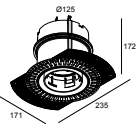

28400 0010 MOUNTING KIT ENTERO RD-S O.F.A.

28500 0220 MOUNTING KIT DEEP ENTERO RD-S TRIMLESS

kit de montage plafond tendu

28400 0070 MOUNTING KIT ENTERO RD-S CSC

28400 0130 MOUNTING KIT ENTERO RD-S WSC

ENTERO RD-S TRIMLESS TW 94020 GC

28464 9020 GC

kit de montage - side air + light

29810 0100 MOUNTING KIT SIDE AIR ONLY 1

29810 0110 MOUNTING KIT SIDE AIR 105

kit de montage - top air + light

29810 0130 MOUNTING KIT TOP AIR 105

kit de montage - top air only

29810 0200 MOUNTING KIT TOP AIR ONLY 1

kit de montage - no air

29810 0120 MOUNTING KIT NO AIR 105

ENTERO RD-S TRIMLESS TW 94020 GC

28464 9020 GC

modifier les dispositifs de lumière

28500 0010 ENTERO S LINEAR SPREAD LENS