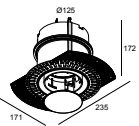

28400 0010 MOUNTING KIT ENTERO RD-S O.F.A.

28500 0220 MOUNTING KIT DEEP ENTERO RD-S TRIMLESS

kit de montage plafond tendu

28400 0070 MOUNTING KIT ENTERO RD-S CSC

28400 0130 MOUNTING KIT ENTERO RD-S WSC

ENTERO RD-S TRIMLESS TW 94020 GC

28464 9020 GC

kit de montage - side air + light

29810 0100 MOUNTING KIT SIDE AIR ONLY 1

29810 0110 MOUNTING KIT SIDE AIR 105

kit de montage - top air + light

29810 0130 MOUNTING KIT TOP AIR 105

kit de montage - top air only

29810 0200 MOUNTING KIT TOP AIR ONLY 1

kit de montage - no air

29810 0120 MOUNTING KIT NO AIR 105

ENTERO RD-S TRIMLESS TW 94020 GC

28464 9020 GC

modifier les dispositifs de lumière

28500 0010 ENTERO S LINEAR SPREAD LENS