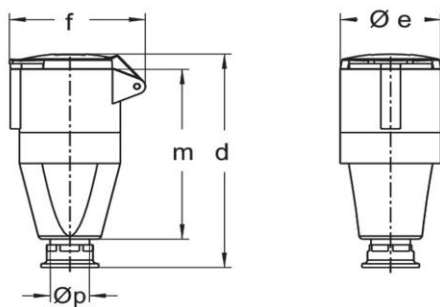

### Ordering Information

---

Order unit	Piece
Customs number	85366990
Net weight	1,536 kg
Packing quantity (VPE)	2
Length of the packaging	0,31 m
Width of the packaging	0,255 m
Depth of the packaging	0,15 m
Gross weight(VPE)	3,268 kg

## Technical product data

IEC-amperage	125 A
Amperage acc. UL/CSA (for UL-version)	100 A
Number of poles	4
Voltage acc. EN 60309-2	400 V (50+60 Hz) red
Clock hour position	6 h
Identification colour	Red
Degree of protection (IP)	IP67
Connection system	Screwed terminal
Angle of plug	Straight
Cable entry	Swivel
Material	Plastic

## Dimension sheet

Amp.	16			32			63		
Pole	3	4	5	3	4	5	3	4	5
d	135	151	151	171	171	171	255	255	255
Øe	51	65	65	72	72	72	96	96	96
f	68	85	85	91	91	98	114	114	114
m	110	113	113	136	136	136	194	194	194
Øp	7,5-14,5	7,5-14,5	7,5-14,5	10-19,5	10-19,5	10-19,5	18-34,5	18-34,5	18-34,5