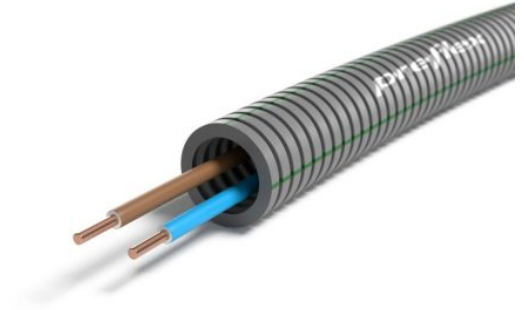

## BE GY16 E VU 2x1,5 BLBR R1

Elke Preflex - the original - weerspiegelt de kwaliteitszin van de pionier en marktleider in voorbedrade buizen. Preflex is ontwikkeld om het werk van de installateur gegarandeerd sneller, gemakkelijker en veiliger te maken. Met Preflex kies je voor betrouwbare topkwaliteit die voldoet aan de hoge normen en keuringen.

### Technische kenmerken

<b>Artikel nummer</b>	1234000715
<b>Omschrijving</b>	BE GY16 E VU 2x1,5 BLBR R1
<b>EAN</b>	5420056251341
<b>Merk</b>	Preflex
<b>Categorie</b>	Energy & Light
<b>Materiaal van de buis</b>	PP (Polypropylene)
<b>Halogeenvrij</b>	Neen
<b>Low friction binnenlaag</b>	Geen
<b>Kleur buis</b>	Grijs
<b>Kleur lijn in de buis</b>	Groen
<b>Buitendiameter buis (mm)</b>	16 mm
<b>Binnendiameter buis (mm)</b>	10,6 mm
<b>Classificatie vlgs. EN 61386-22</b>	3422
<b>Drukweerstand</b>	Medium (class 3)
<b>Impactweerstand</b>	6J / -5°C
<b>Doorslagtest</b>	2000V / 50-60 Hz 15min.
<b>Isolatiweerstand</b>	100 MΩ
<b>Test temperatuur</b>	-5°C tot +90°C
<b>Min. installatie temperatuur</b>	-5°C

<b>Kabel benaming</b>	H07V-U 2x1.5
<b>Buitenmantel</b>	PVC
<b>Kleur van de kabel</b>	Blauw - Bruin
<b>CPR klasse</b>	Eca
<b>Keuring</b>	CE, CEBEC
<b>Normen van de buis</b>	EN 61386-22
<b>Normen van de kabel</b>	IEC 60227-1; EN 50575:2014+A1:2016

### Logistieke kenmerken

<b>Artikelcode</b>	1234000715
<b>Omschrijving</b>	BE GY16 E VU 2x1,5 BLBR R1
<b>EAN</b>	5420056251341
<b>Verpakking</b>	Rol
<b>Lengte</b>	100 m
<b>Bruto gewicht</b>	8,807 kg
<b>Lengte per stuk</b>	520 mm
<b>Breedte per stuk</b>	520 mm
<b>Hoogte per stuk</b>	164 mm
<b>Leveringseenheid</b>	Pallet
<b>Aantal stuks per pallet</b>	40
<b>Lengte pallet</b>	1200 mm
<b>Breedte pallet</b>	1000 mm
<b>Hoogte pallet</b>	1768 mm