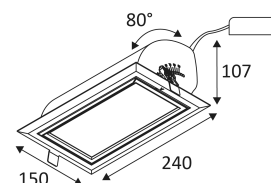

FOCEA 1 SX

- Downlight encastré rectangulaire orientable.
- Verre de protection.
- Fixation par ressorts.
- Convertisseur non dimmable déporté fourni.

CODE	COULEUR	MATIÈRE	AC	DC	LED	T° (K)	LED Lumen	System Lumen
DO345WW04	BLANC	FONTE D'ALUMINIUM	AC 230V	DC 950mA 37V	40W	3000K	5100 Lm	4287 Lm
DO345NW04	BLANC	FONTE D'ALUMINIUM	AC 230V	DC 950mA 37V	40W	4000K	5260 Lm	4898 Lm

Montage au plafond en encastré uniquement.

Usage intérieur uniquement.

Protection contre les pénétrations des corps solides supérieurs à 12mm. Protection contre les chutes verticales de gouttes d'eau avec angle d'inclinaison de max. 60°.

Résistance : 0,50 Joule.

Produit dont les parties accessibles sont séparées des parties actives par double isolation ou isolation renforcée.

Percement rectangulaire pour l'insertion du luminaire. La longueur et la largeur à respecter sont citées dans la fiche technique ou le manuel de montage.(225x135mm)

Orientation verticale possible du luminaire pour un maximum de 80°.

Faisceau 60°.

Homologation CE.

IRC>80

"Durée de vie" des moteurs de lumière.

RG1.

Testé à 650°.

Le produit ne peut pas être recouvert après montage, même par un isolant.

Alimentation incluse.

A connecter à une alimentation Led en courant constant de 950mA DC.

Garantie 3 ans.

Courbe photométrique disponible sur le site web: www.indigo-lighting.com