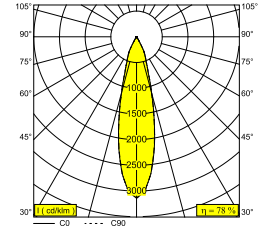

[Voir sur le site Web](#)

Informations générales

EMPLACEMENT	interieur
INSTALLATION	Plafond Encastré
FORME / TAILLE DE DÉCOUPE (MM)	circulaire - 64
PROFONDEUR D'ENCASTREMENT (MM)	85
ÉPAISSEUR DE LA SURFACE DE MONTAGE (MM)	min.5
PROTECTION CONTRE LA PÉNÉTRATION	IP44/20
POIDS (KG)	0.2
ORIENTATION	non réglable
INFORMATIONS	REFLECTOR FL-25° EXCL.LED POWER SUPPLY 350-500mA-DC

Informations électriques

CLASSE	III
CLASSE D'ÉNERGIE	E

Info Source lumineuse

Lightsource Name	LED
Source de lumière	LED array 5,8-8,6W / CRI>90 (R9: 60) / 2700K / 702-974lm
Valeurs TM-30	Rf: 89 / Rg: 100
SDCM	SDCM1
Groupe de risque	RG1
LM80	L90B10 > 50000
Techniques LED (source lumineuse)	974lm // 8,6W // 113lm/W
Techniques LED (luminaire)	763lm // 10W // 77lm/W

Conditions

LED POWER SUPPLY 350 / 500mA-DC DIM

Pour des instructions d'installation détaillées, veuillez consulter le manuel: [25211_XXX0_HAND.pdf](#)