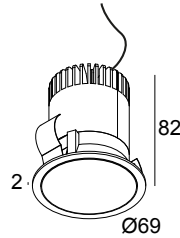

MINI PARTOU IP 92725 B-B

25211 9220 B-B

DISPONIBLE EN

NOIR-NOIR 25211 9220 B-B

NOIR-CHROME FONCÉ 25211 9220 B-DC

BLANC-BLANC 25211 9220 W-W

 [Voir sur le site Web](#)

Informations générales

EMPLACEMENT	interieur
INSTALLATION	Plafond Encastré
FORME / TAILLE DE DÉCOUPE (MM)	circulaire - 64
PROFONDEUR D'ENCASTREMENT (MM)	85
ÉPAISSEUR DE LA SURFACE DE MONTAGE (MM)	min.5
PROTECTION CONTRE LA PÉNÉTRATION	IP44/20
POIDS (KG)	0.2
ORIENTATION	non réglable
INFORMATIONS	REFLECTOR FL-25° EXCL.LED POWER SUPPLY 350-500mA-DC