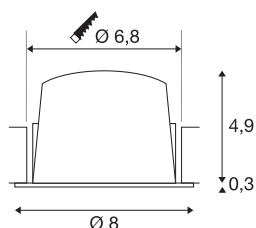

TECHNISCHE GEGEVENS

Art.nr.:	1003832
Aantal verschillende lichtopeningen	1
Secundaire stroom/spanning	250mA
Hoogte	5.2 cm
Diameter	8 cm
Inbouwdiameter	6.8 cm
Inbouwdiepte	5.5 cm
Nettogewicht	0.16 kg
Brutogewicht	0.2 kg
IP-code	IP 20 / IP 44
Beschermingsklasse	III
Schokbestendigheidsklasse	IK02
Schokbestendigheid	0,2 Joule
Montage	inbouw
Montagebeschrijving	plafond
Wattage	8.6 W
Lumen	730 lm
Lichtkleurtemperatuur	4000 Kelvin
Stralingshoek	40 °
Kleur	wit
CRI	90
UGR ≤	19