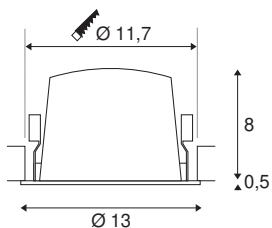

TECHNISCHE GEGEVENS

Art.nr.:	1003980
Aantal verschillende lichtopeningen	1
Secundaire stroom/spanning	700mA
Hoogte	8.5 cm
Diameter	13 cm
Inbouwdiameter	11.7 cm
Inbouwdiepte	9 cm
Nettogewicht	0.465 kg
Brutogewicht	0.525 kg
IP-code	IP 20 / IP 44
Beschermingsklasse	III
Schokbestendigheidsklasse	IK02
Schokbestendigheid	0,2 Joule
Montage	inbouw
Montagebeschrijving	plafond
Wattage	25.41 W
Lumen	2450 lm
Lichtkleurtemperatuur	4000 Kelvin
Stralingshoek	55 °
Kleur	wit
CRI	90
UGR ≤	22