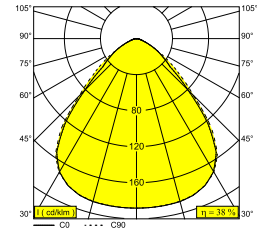

DIRO SBL S IP 82 W

11436 8200 W

DISPONIBLE EN
NOIR 11436 8200 B
BLANC 11436 8200 W

 [Voir sur le site Web](#)

Informations générales

EMPLACEMENT	interieur
INSTALLATION	Plafond Encastré
FORME / TAILLE DE DÉCOUPE (MM)	circulaire - 121
PROFONDEUR D'ENCASTREMENT (MM)	65
ÉPAISSEUR DE LA SURFACE DE MONTAGE (MM)	max.25
PROTECTION CONTRE LA PÉNÉTRATION	IP44/20
POIDS (KG)	0.5
ORIENTATION	non réglable
INFORMATIONS	INCL.LED POWER SUPPLY 350mA-DC INCL.PC SBL