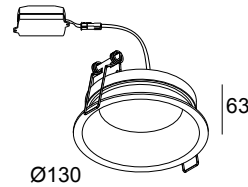

DIRO SBL S IP 82 W

11436 8200 W

DISPONIBLE EN
NOIR 11436 8200 B
BLANC 11436 8200 W

 [Voir sur le site Web](#)

Informations générales

EMPLACEMENT	interieur
INSTALLATION	Plafond Encastré
FORME / TAILLE DE DÉCOUPE (MM)	circulaire - 121
PROFONDEUR D'ENCASTREMENT (MM)	65
ÉPAISSEUR DE LA SURFACE DE MONTAGE (MM)	max.25
PROTECTION CONTRE LA PÉNÉTRATION	IP44/20
POIDS (KG)	0.5
ORIENTATION	non réglable
INFORMATIONS	INCL.LED POWER SUPPLY 350mA-DC INCL.PC SBL