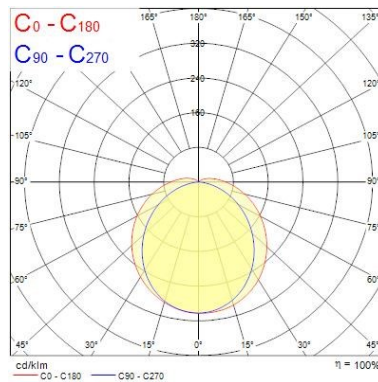

START Waterproof Slim - NEW

START Waterproof Slim 1500 IP65 3800lm 840
0046371

Gemiddelde nominale levensduur - L90 B20	36000
Gemiddelde nominale levensduur - L90 B10	34000

DataTableGroup_Physical

IP waarde	IP65
IK waarde	IK08
Lengte (mm)	1403
Breedte (mm)	67
Hoogte (mm)	64.5
Gewicht (kg)	1.24

DataTableGroup_Packaging

Beschrijving verpakking	Carton
EAN code	5410288463711
Enkele lengte verpakking (cm)	151.8
Enkele breedte verpakking (cm)	7.3
Hoogte eenheidsverpakking (cm)	7.4
DUN14 (outer)	15410288463718
Eenheden per omdoos	9
Lengte omdoos (cm)	153.3
Breedte omdoos (cm)	23.6
Diepte omdoos (cm)	24.4

DataTableGroup_Safety

Optimale bedrijfsomstandigheden (°C)	-25-50

PHOTOMETRY

TECHNICAL DRAWINGS