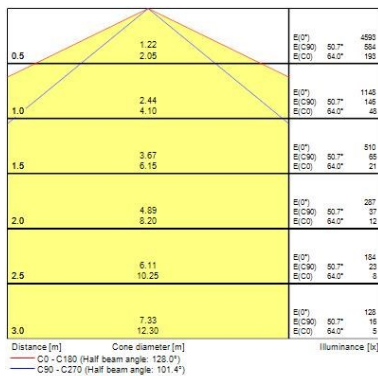

START Waterproof Slim - NEW

START Waterproof Slim 1500 IP65 3800lm 840
0046371

Gemiddelde nominale levensduur - L90 B20	36000
Gemiddelde nominale levensduur - L90 B10	34000

DataTableGroup_Physical

IP waarde	IP65
IK waarde	IK08
Lengte (mm)	1403
Breedte (mm)	67
Hoogte (mm)	64.5
Gewicht (kg)	1.24

DataTableGroup_Packaging

Beschrijving verpakking	Carton
EAN code	5410288463711
Enkele lengte verpakking (cm)	151.8
Enkele breedte verpakking (cm)	7.3
Hoogte eenheidsverpakking (cm)	7.4
DUN14 (outer)	15410288463718
Eenheden per omdoos	9
Lengte omdoos (cm)	153.3
Breedte omdoos (cm)	23.6
Diepte omdoos (cm)	24.4

DataTableGroup_Safety

Optimale bedrijfsomstandigheden (°C)	-25-50

PHOTOMETRY

TECHNICAL DRAWINGS