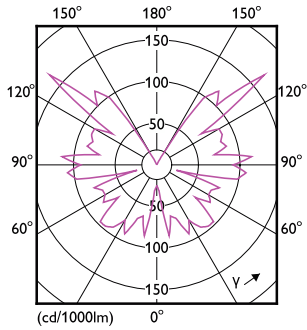

Lampes LED Designs et Décoratives DIM

Données photométriques

Light Distribution Diagram - MAS VLE LEDBulbD4-25W E27 A60 GOLD SP G