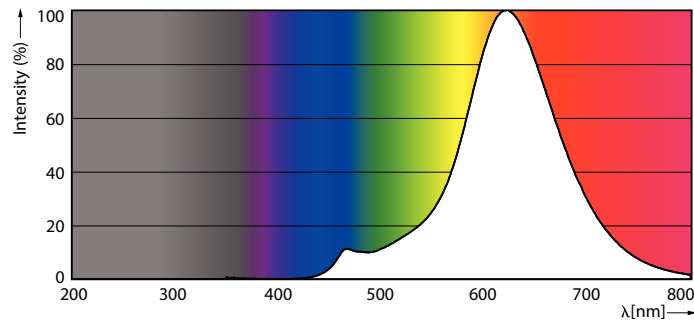

Données photométriques

Spectral Power Distribution Colour - MAS VLE LEDBulbD4-25W E27 A60 GOLD SP G

General uniform lighting - MAS VLE LEDBulbD4-25W E27 A60 GOLD SP G