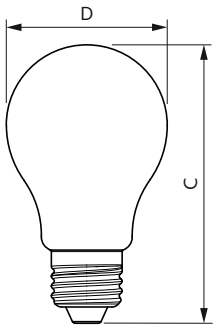

Lampes LED Designs et Décoratives DIM

Mécanique et boîtier	
Finition ampoule	Ambre
Matériaux des lampes	Verre
Forme de la lampe	A60
Approbation et application	
Consommation d'énergie kWh/1 000 h	4 kWh
EyeComfort	Oui
Données du produit	
Nom du produit de la commande	MAS VLE LEDBulbD4-25W E27 A60 GOLD SP G

Nom de produit complet	MAS VLE LEDBulbD4-25W E27 A60 GOLD SP G
Code EOC	871951431551800
Code de commande	8719514315518
Code 12NC	929002982802
Code de commande local	31551800
Quantité par pack	1
Code EAN – Produit/Boîte	8719514315518
Conditionnement par carton	10
Codes EAN/UPC – Boîte	8719514315525

Schéma dimensionnel

Product	D	C
MAS VLE LEDBulbD4-25W E27 A60 GOLD SP G	61 mm	106 mm