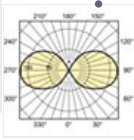

Elektrische kenmerken

Nominaal lampvermogen	35 W
Lampvermogen met conv	33.0 W

Voorwaarden Armatuurontwerp

Lampvoet temperatuur	120 (max) C
Lamp temperatuur	350 (max) C

Afmetingen in mm.

Totaal lengte C	149 (max) mm
Lamp diameter D	32 (max) mm
Licht Center Lengte L	91 mm
Ontladingsbuis lengte O	13 mm

vsa

Lampspanning 96 V

Lampstroom met conv vsa 0.48 A

Dimbaar/Regelbaar Nee

Milieu eigenschappen

Kwikhoud (Hg) 3.8 mg

Installatieschema's

SDW-T, PG12-1
+ ZoomPG12-1
+ Zoomany
+ Zoom

Fotometrie

MASTER SDW-T
+ ZoomSDW-T 35W,
50W
+ ZoomSDW-T
+ Zoom

Prestatiediagrammen

SDW-T
+ ZoomSDW-T
+ ZoomSDW-T 35W,
50W /825
+ ZoomSDW-T 35W,
50W /825
+ ZoomSDW-T 35W,
50W /825
+ Zoom**Gerelateerde producten**MASTER SDW-
TG MiniMASTERCouleur
CDM-T EliteMASTERCouleur
CDM-Tm Mini