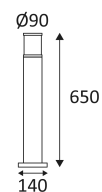

MINO P E27

- Borne ronde pour éclairage extérieur.
- Diffuseur en verre dépoli.

CODE	COULEUR	MATIÈRE	SOCKET	AC	Watt Max	LAMPE
OU43324	ANTHRACITE	FONTE D'ALUMINIUM	E27	AC 230V	26W	CLA

Montage sur le sol uniquement.