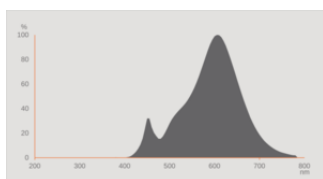

Fotometrische gegevens

Lichtkleur	Warm White
Lichtstroom einde nominale leven	0.93
Standaardafwijking van kleurproeven	≤ 6 sdcn
Nominale lichtstroom	300 lm
Lichtstroom	300 lm
Lichtstroom efficiëntie	66 lm/W
Kleurtemperatuur	2700 K
Kleurweergave-index Ra	80
Flikkerwaarde Pst LM	1.0
Stroboscoopeffect waarde SVM	0.4

Lichttechnische gegevens

Stralingshoek	300 °
Opstarttijd	< 0.5 s
Opwarmtijd (60 %)	< 0.50 s

AFMETINGEN & GEWICHT

Product gewicht	31,00 g
Diameter	60,00 mm
Maximale diameter	60 mm
Lengte	105.00 mm
Breedte (incl. ronde armaturen)	60.00 mm
Hoogte (incl. cylin. armaturen)	60.00 mm
Buitenkolf [PICOS]	A60