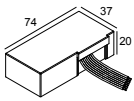

PLAT-OH! TRIMLESS SOFT 93023 W

29514 9010 W

TERMINEZ VOTRE SPÉCIFICATION

les alimentations led

#

300 48 350 ED1 LED POWER CONVERTER 48V-DC to 350 mA-DC / 15W DIM1

1->2

300 48 350 ED5 LED POWER CONVERTER 48V-DC to 350 mA-DC / 15W DIM5