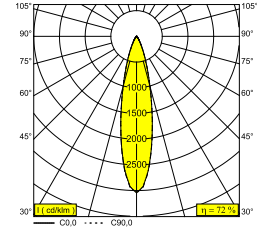

PLAT-OH! TRIMLESS SOFT 93023 W

29514 9010 W

DISPONIBLE EN
NOIR 29514 9010 B
COULEUR OR 29514 9010 GC
BLANC 29514 9010 W

 [Voir sur le site Web](#)

Informations générales

EMPLACEMENT	interieur
INSTALLATION	Plafond Encastré
FORME / TAILLE DE DÉCOUPE (MM)	circulaire - ØKIT
PROFONDEUR D'ENCASTREMENT (MM)	55
PROTECTION CONTRE LA PÉNÉTRATION	IP20
POIDS (KG)	0.2
ORIENTATION	0° à 30° inclinable
INFORMATIONS	REFLECTOR FL-23° EXCL.LED POWER SUPPLY 350mA-DC

Informations électriques

CLASSE	III
CLASSE D'ÉNERGIE	F

Info Source lumineuse

Lightsource Name	LED
Source de lumière	LED array 6W / CRI>90 (R9: 50) / 3000K-1800K / 623lm
Valeurs TM-30	Rf: 90 / Rg: 99
SDCM	SDCM2
Groupe de risque	RG1
LM80	L90B10 > 50000
Techniques LED (source lumineuse)	623lm // 6W // 105lm/W
Techniques LED (luminaire)	448lm // 7W // 65lm/W