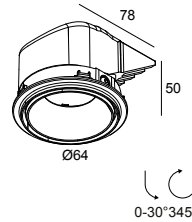

PLAT-OH! TRIMLESS SOFT 93023 W

29514 9010 W

DISPONIBLE EN
NOIR 29514 9010 B
COULEUR OR 29514 9010 GC
BLANC 29514 9010 W

 [Voir sur le site Web](#)

Informations générales

EMPLACEMENT	interieur
INSTALLATION	Plafond Encastré
FORME / TAILLE DE DÉCOUPE (MM)	circulaire - ØKIT
PROFONDEUR D'ENCASTREMENT (MM)	55
PROTECTION CONTRE LA PÉNÉTRATION	IP20
POIDS (KG)	0.2
ORIENTATION	0° à 30° inclinable
INFORMATIONS	REFLECTOR FL-23° EXCL.LED POWER SUPPLY 350mA-DC

Conditions

MOUNTING KIT PLAT-OH! TRIMLESS
 LED POWER SUPPLY 350mA-DC

Pour des instructions d'installation détaillées, veuillez consulter le manuel: [29514_XXX0_HAND.pdf](#)

PLAT-OH! TRIMLESS SOFT 93023 W

29514 9010 W

21032 0295

LED POWER CONVERTER 48V-DC to 350 mA-DC / 15W DIM5

1->2

kit de montage

29510 0020 MOUNTING KIT PLAT-OH! TRIMLESS

Notes: