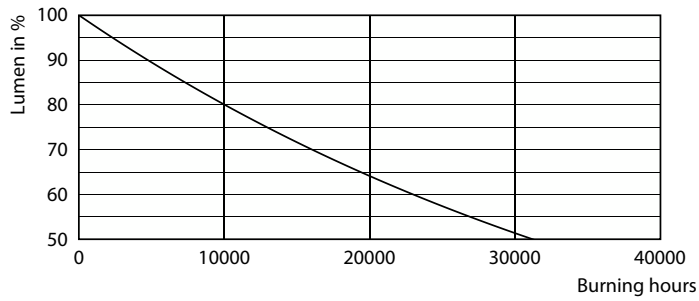

CorePro LED kaars- en kogellampen - Glas

Fotometrische gegevens

General uniform lighting

General uniform lighting

Levensduur

Lumen Maintenance Diagram