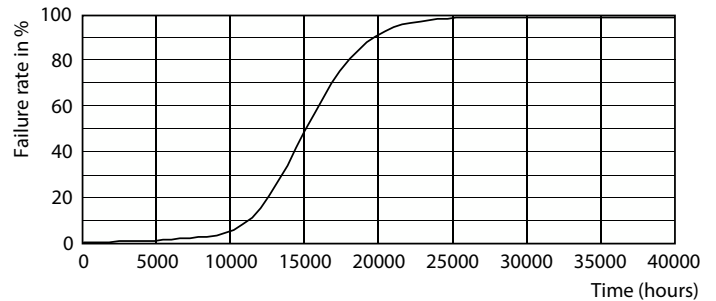

Product gegevens

Algemene informatie	
Lampvoet	E14 [E14]
CE-markering	Ja
Conform EU RoHS-richtlijn	Ja
Nominale levensduur (nom.)	15000 h
Schakelcyclus	20000
Meetreferentie van lichtstroom	Sphere
Laag	CorePro
Eisen aan armatuurontwerp	
Kleurcode	827 [CCT van 2700 K]
Lichtstroom (nom.)	806 lm
Kleuraanduiding	Warmwit (WW)
Gecorreleerde kleurtemperatuur (nom.)	2700 K
Lichtrendement (gespec.) (nom.)	124,00 lm/W
Kleurconsistentie	<6
Kleurweergave-index (nom.)	80

LLMF bij einde nominale levensduur (nom.) 70 %	
Bedrijfs- en elektrische gegevens	
Ingangsfrequentie	50 tot 60 Hz
Power (Rated) (Nom)	6,5 W
Lampstroom (nom.)	50 mA
Overeenkomstig vermogen	60 W
Opstarttijd (nom.)	0,5 s
Opwarmtijd tot 60% lichtopbrengst (nom.)	0,5 s
Arbeidsfactor (nom.)	0,55
Spanning (nom.)	220-240 V
Temperatuur	
T-behuizing maximaal (nom.)	55 °C
Regelsystemen en dimmers	
Dimbaar	Nee

Maatschets

CorePro LEDCandle ND6.5-60W B35E14827CLG

Product	D	C
CorePro LEDCandle ND6.5-60W B35E14827CLG	35 mm	97 mm

Fotometrische gegevens

Light Distribution Diagram

Spectral Power Distribution Colour

CorePro LED kaars- en kogellampen - Glas

Fotometrische gegevens

General uniform lighting

General uniform lighting

Levensduur

Lumen Maintenance Diagram

Life Expectancy Diagram