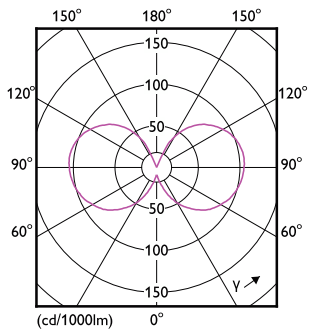

Productgegevens

Volledige productcode	871951434746500
-----------------------	-----------------

Productnaam voor bestelling	CorePro LEDCandle ND6.5-60W B35E14827CLG
EAN/UPC - Product	8719514347465
Bestelcode	34746500
Lokale code	34746500
Numerator - Aantal per pak	1
Numerator - Dozen per buitendoos	10
SAP-materiaal	929002028092
Net Weight (Piece)	0,012 kg

Maatschets

CorePro LEDCandle ND6.5-60W B35E14827CLG

Product	D	C
CorePro LEDCandle ND6.5-60W B35E14827CLG	35 mm	97 mm

Fotometrische gegevens

Light Distribution Diagram

Spectral Power Distribution Colour

CorePro LED kaars- en kogellampen - Glas