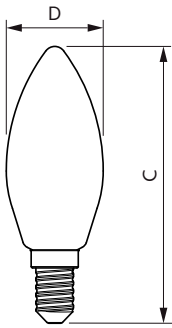

CorePro LED kaars- en kogellampen - Glas

Mechanische eigenschappen en behuizing

Lampafwerking	Helder
Lampvorm	B35 [B 35 mm]

Goedkeuring en toepassing

Energie-efficiëntieklasse	E
Energieverbruik kWh/1.000 uur	7 kWh
EPREL-registratienummer	387441

Productgegevens

Volledige productcode	871951434746500
-----------------------	-----------------

Productnaam voor bestelling	CorePro LEDCandle ND6.5-60W B35E14827CLG
EAN/UPC - Product	8719514347465
Bestelcode	34746500
Lokale code	34746500
Numerator - Aantal per pak	1
Numerator - Dozen per buitendoos	10
SAP-materiaal	929002028092
Net Weight (Piece)	0,012 kg

Maatschets

CorePro LEDCandle ND6.5-60W B35E14827CLG

Product	D	C
CorePro LEDCandle ND6.5-60W B35E14827CLG	35 mm	97 mm

Fotometrische gegevens

Light Distribution Diagram

Spectral Power Distribution Colour

CorePro LED kaars- en kogellampen - Glas