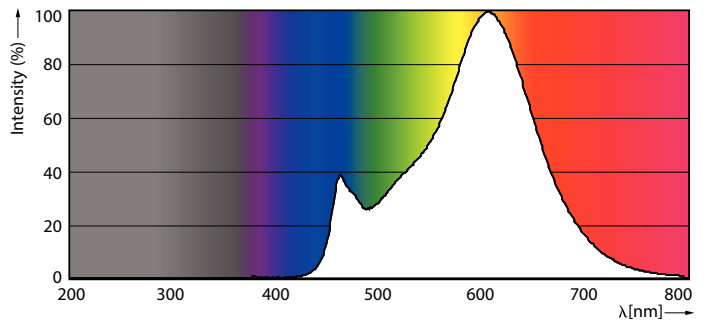

Product gegevens

Algemene informatie	
Lampvoet	E14 [E14]
CE-markering	Ja
Conform EU RoHS-richtlijn	Ja
Nominale levensduur (nom.)	15000 h
Schakelcyclus	20000
Meetreferentie van lichtstroom	Sphere
Laag	CorePro
Eisen aan armatuurontwerp	
Kleurcode	827 [CCT van 2700 K]
Lichtstroom (nom.)	806 lm
Kleuraanduiding	Warmwit (WW)
Gecorreleerde kleurtemperatuur (nom.)	2700 K
Lichtrendement (gespec.) (nom.)	124,00 lm/W
Kleurconsistentie	<6
Kleurweergave-index (nom.)	80

Maatschets

CorePro LEDCandle ND6.5-60W B35E14827CLG

Product	D	C
CorePro LEDCandle ND6.5-60W B35E14827CLG	35 mm	97 mm

Fotometrische gegevens

Light Distribution Diagram

Spectral Power Distribution Colour

CorePro LED kaars- en kogellampen - Glas