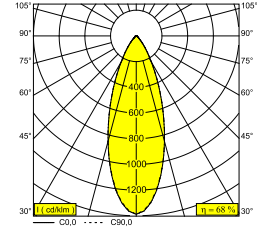

PLAT-OH! SOFT 93036 B-B

29512 9020 B-B

BESCHIKBAAR IN

ZWART-ZWART 29512 9020 B-B

ZWART-GOUD KLEUR 29512 9020 B-GC

WIT-WIT 29512 9020 W-W

 [Bekijk op website](#)

Algemene info

LOCATIE	binnen
INSTALLATIE	Plafond Inbouw
ZAAGMAAT/OPENING (MM)	rond - 76
INBOUWDIEPTE (MM)	55
DIKTE MONTAGEOPPERVLAK (MM)	max.12,5
STOF EN WATERDICHTHEID	IP20
GEWICHT (KG)	0.2
RICHTBAARHEID	0° tot 30° zwenkbaar
INFO	REFLECTOR FL-36° EXCL.LED POWER SUPPLY 350mA-DC