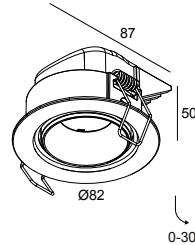

PLAT-OH! SOFT 93036 B-B

29512 9020 B-B

BESCHIKBAAR IN

ZWART-ZWART 29512 9020 B-B

ZWART-GOUD KLEUR 29512 9020 B-GC

WIT-WIT 29512 9020 W-W

[Bekijk op website](#)

Algemene info

LOCATIE	binnen
INSTALLATIE	Plafond Inbouw
ZAAGMAAT/OPENING (MM)	rond - 76
INBOUWDIEPTE (MM)	55
DIKTE MONTAGEOPPERVLAK (MM)	max.12,5
STOF EN WATERDICHTHEID	IP20
GEWICHT (KG)	0.2
RICHTBAARHEID	0° tot 30° zwenkbaar
INFO	REFLECTOR FL-36° EXCL.LED POWER SUPPLY 350mA-DC

Elektrische info

KLASSE	III
ENERGIE KLASSE	F

Info lichtbron

Lightsource Name	LED
Lichtbron	LED array 6W / CRI>90 (R9: 50) / 3000K-1800K / 623lm
TM-30-15 Waarden	Rf: 90 / Rg: 99
SDCM	SDCM2
Risk-groep	RG1
LM80	L90B10 > 50000
LED techniek (lichtbron)	623lm // 6W // 105lm/W
LED techniek (toestel)	425lm // 7W // 62lm/W

Benodigheden

LED POWER SUPPLY 350mA-DC

Voor gedetailleerde montage gegevens, consulteer de handleiding: [29512_XXX0_HAND.pdf](#)