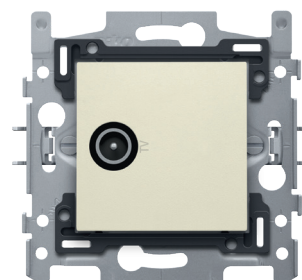

Sokkel voor enkelvoudige coxaansluiting voor tv, klauwbevestiging.

- Slagvastheid: De combinatie van een mechanisme, een centraalplaat en een afdekplaat heeft een slagweerstand van IK06
- Materiaal sokkel
  donkergrijze polycarbonaat + asa

- Inbouwraam
  - metaaldikte 1 mm
  - na het snijden verzinkt op alle zijden, ook op de snijzijden
  - met 4 inloopsleuven met schroefgat van 7 mm
  - met 4 schroefgaten (aangeduid met schroefsymbool) met diameter van 3 mm voor montage op panelen

- Bevestigingswijze

Bij het bevestigen in een inbouwdoos met grijpvlakken maakt men gebruik van klauwen die opgedraaid worden d.m.v. schroeven met een sleufkop (sleuf 0,8 x 5 mm). De klauwen, die een ingrijpdiepte van 31 mm hebben, keren volledig terug bij het losschroeven.

- Centerafstand

- eenvoudige en vlotte montage van één of meerdere mechanismes door de aanduiding (krijtlijn, laser..) van het midden van het inbouwraam
- verticale koppeling centerafstand 60 mm door in elkaar schuiven van meerdere sokkels, ze vergrendelen zich automatisch
- verticale koppeling centerafstand 71 mm d.m.v. voorgevormde lipjes onderaan, door de lipjes naar beneden te plooiën over een afstand van 1 mm steunen de sokkels tegen elkaar en blijft de centerafstand gewaarborgd
- horizontaal koppelen van meerdere sokkels verloopt snel en perfect door omhooggeplooid zwaluw-