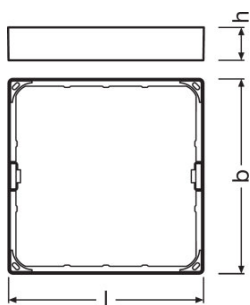

### PRODUCTVOORDELEN

- Kabelinvoer aan de zijkant voor elektrische aansluiting met laag profiel
- Eenvoudige installatie dankzij meegeleverde boorsjabloon

---

### Afmetingen

<b>Lengte</b>	225,0 mm
<b>Breedte</b>	225,0 mm
<b>Hoogte</b>	38,0 mm
<b>Product gewicht</b>	90,00 g

## LOGISTIEKE DATA

Productcode	Verpakkingseenheid (stuks per verpakking)	Afmetingen (lengte x breedte x hoogte)	Gewicht	Volume
4058075079434	Vouwdoos 1	43 mm x 235 mm x 235 mm	179,00 g	2.37 dm <sup>3</sup>
4058075079441	Verzenddoos 6	280 mm x 245 mm x 255 mm	1360,00 g	17.49 dm <sup>3</sup>