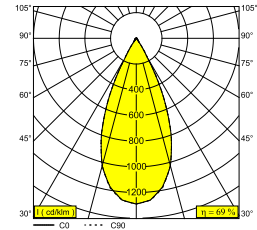

VARO 2 S OK 93045 B

21933 9320 B

BESCHIKBAAR IN
ZWART 21933 9320 B
WIT 21933 9320 W

 [Bekijk op website](#)

Algemene info

LOCATIE	binnen
INSTALLATIE	Plafond Inbouw
ZAAGMAAT/OPENING (MM)	square - 165 x 85
INBOUWDIEPTE (MM)	75
DIKTE MONTAGEOPPERVLAK (MM)	max.25
STOF EN WATERDICHTHEID	IP20
GEWICHT (KG)	0.3
RICHTBAARHEID	0° tot 20° zwenkbaar, 350° roteerbaar
INFO	REFLECTOR FL-45° EXCL.LED POWER SUPPLY 350mA-DC VARO 2 S OK COVER BLACK or WHITE included

Elektrische info

KLASSE	III
ENERGIE KLASSE	D

Info lichtbron

Lightsource Name	LED
Lichtbron	2 x (LED array 5,8W / CRI>90 (R9: 52) / 3000K / 787lm)
TM-30-15 Waarden	Rf: 90 / Rg: 99
SDCM	SDCM1
Risk-groep	RG1
LM80	L90B10 > 50000
LED techniek (lichtbron)	1574lm // 11,6W // 135lm/W
LED techniek (toestel)	1082lm // 13W // 81lm/W