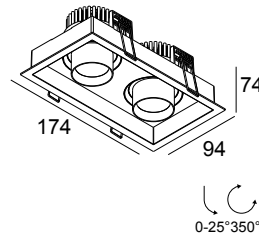

VARO 2 S OK 93045 B

21933 9320 B

BESCHIKBAAR IN
ZWART 21933 9320 B
WIT 21933 9320 W

 [Bekijk op website](#)

Algemene info

LOCATIE	binnen
INSTALLATIE	Plafond Inbouw
ZAAGMAAT/OPENING (MM)	square - 165 x 85
INBOUWDIEPTE (MM)	75
DIKTE MONTAGEOPPERVLAK (MM)	max.25
STOF EN WATERDICHTHEID	IP20
GEWICHT (KG)	0.3
RICHTBAARHEID	0° tot 20° zwenkbaar, 350° roteerbaar
INFO	REFLECTOR FL-45° EXCL.LED POWER SUPPLY 350mA-DC VARO 2 S OK COVER BLACK or WHITE included

Elektrische info

KLASSE	III
ENERGIE KLASSE	D

Info lichtbron

Lightsource Name	LED
Lichtbron	2 x (LED array 5,8W / CRI>90 (R9: 52) / 3000K / 787lm)
TM-30-15 Waarden	Rf: 90 / Rg: 99
SDCM	SDCM1
Risk-groep	RG1
LM80	L90B10 > 50000
LED techniek (lichtbron)	1574lm // 11,6W // 135lm/W
LED techniek (toestel)	1082lm // 13W // 81lm/W