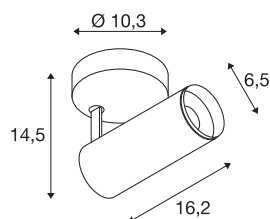

NUMINOS® SPOT DALI S

indoor led plafondopbouwarmatuur zwart/zwart 4000K 36°

NUMINOS is het optimaal op elkaar afgestemde armatuur-systeem van SLV dat functie, design en technologie combineert. Met verschillende downlights en spots zorgt u voor duizend mogelijkheden voor lichtontwerp. Ook met de NUMINOS® SPOT DALI S indoor plafondopbouwarmatuur, die overtuigt door de beste afwerking en lichtkwaliteit. De spot is perfect voor gerichte accentverlichting of zelfs verlichting van grotere gebieden. De plafondinbouwarmatuur overtuigt met een opgenomen vermogen van 10,42 Watt, een lichtsterkte van 1100 Lumen, een kleurtemperatuur van 4000 Kelvin en een kleurweergave-index van 90. De installatie is dan ook nog een fluitje van een cent. Wanneer kiest u voor NUMINOS © van SLV?

TECHNISCHE GEGEVENS

Art.nr.	1004403
Draai- of zwenkbaar	Draai- en kantelbaar
Montage	opbouw
Montagebeschrijving	plafond,wand
dimbaar	Ja
Dimtechnologie	DALI
Primaire nominale spanning	220-240V ~50/60Hz
Secundaire stroom/spanning	250 mA
Beschermingsklasse	I
Wattage	10.42 W
minimale omgevingstemperatuur	-20 °C
maximale omgevingstemperatuur	40 °C
Aantal armaturen bij LS B16A	72
Aantal armaturen bij LS C16A	122
Niveau van inschakelstroom	52 A
Duur van inschakelstroom	1 µs
Lumen	1100 lm
Lichtkleurtemperatuur	4000 Kelvin
Stralingshoek	36 °
Kleur	zwart
CRI	90
UGR ≤	16

Lichtbron

791831	
--------	---

Toebehoren

1006167	NUMINOS® S , Frontring wit
---------	----------------------------

LXXBXX-gegevens	L80B50
Levensduur	50000 h
Lichtsterkteverdeling	rotatiesymmetrisch
Lichtuitlaat	direct
Risk Group	1
Lengte	16.2 cm
Hoogte	14.5 cm
Diameter	6.5 cm
Nettogewicht	0.66 kg
Brutogewicht	0.95 kg
BIG WHITE pagina	100