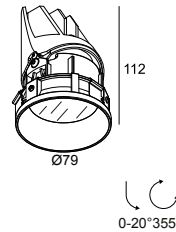

ENTERO RD-S TRIMLESS IP 93045 W

28450 9330 W

BESCHIKBAAR IN
ZWART 28450 9330 B
GOUD KLEUR 28450 9330 GC
WIT 28450 9330 W

[Bekijk op website](#)

Algemene info

LOCATIE	binnen
INSTALLATIE	Plafond Inbouw
ZAAGMAAT/OPENING (MM)	rond - Ø KIT
INBOUWDIEPTE (MM)	115
STOF EN WATERDICHTHEID	IP44/20
GEWICHT (KG)	0.245
RICHTBAARHEID	0° tot 20° zwenkbaar, 355° roteerbaar
INFO	REFLECTOR WFL-45° EXCL.LED POWER SUPPLY 350-500mA-DC