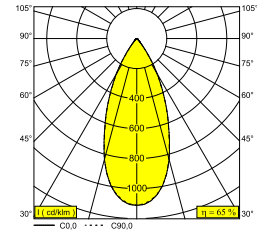

ENTERO RD-S TRIMLESS IP 93045 W

28450 9330 W

BESCHIKBAAR IN
ZWART 28450 9330 B
GOUD KLEUR 28450 9330 GC
WIT 28450 9330 W

[Bekijk op website](#)

Algemene info

LOCATIE	binnen
INSTALLATIE	Plafond Inbouw
ZAAGMAAT/OPENING (MM)	rond - Ø KIT
INBOUWDIEPTE (MM)	115
STOF EN WATERDICHTHEID	IP44/20
GEWICHT (KG)	0.245
RICHTBAARHEID	0° tot 20° zwenkbaar, 355° roteerbaar
INFO	REFLECTOR WFL-45° EXCL.LED POWER SUPPLY 350-500mA-DC

Elektrische info

KLASSE	III
ENERGIE KLASSE	D

Info lichtbron

Lightsource Name	LED
Lichtbron	LED array 5,8-8,6W / CRI>90 (R9: 52) / 3000K / 787-1089lm
TM-30-15 Waarden	Rf: 90 / Rg: 99
SDCM	SDCM1
Risk-groep	RG1
LM80	L90B10 > 50000
LED techniek (lichtbron)	1089lm // 8,6W // 127lm/W
LED techniek (toestel)	708lm // 10W // 72lm/W