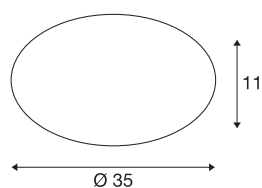

TECHNISCHE GEGEVENS

Art.nr.:	1002021
Primaire nominale spanning	220-240V ~50/60Hz mA/V
Secundaire stroom/spanning	500mA
Hoogte	11 cm
Diameter	35 cm
Nettogewicht	0.784 kg
Brutogewicht	1.34 kg
IP-code	IP 44
Beschermingsklasse	I
Montage	opbouw
Montagebeschrijving	plafond,wand
Wattage	17.5 W
Lumen	2200 lm
Lichtkleurtemperatuur	3000/4000 Kelvin
Kleur	wit
CRI	80
LXXBXX-gegevens	L70B50
Levensduur	50000 h
minimale omgevingstemperatuur	-20 °C
maximale omgevingstemperatuur	40 °C
BIG WHITE pagina	326