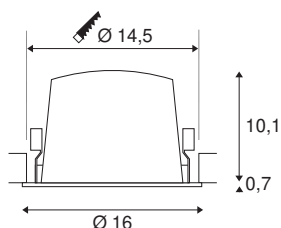

TECHNISCHE GEGEVENS

Art.nr.:	1004025
Aantal verschillende lichtopeningen	1
Secundaire stroom/spanning	1050mA
Hoogte	10.8 cm
Diameter	16 cm
Inbouwdiameter	14.5 cm
Inbouwdiepte	11.5 cm
Nettogewicht	0.715 kg
Brutogewicht	0.87 kg
IP-code	IP 20 / IP 44
Beschermingsklasse	III
Schokbestendigheidsklasse	IK02
Schokbestendigheid	0,2 Joule
Montage	inbouw
Montagebeschrijving	plafond
Wattage	37.4 W
Lumen	3550 lm
Lichtkleurtemperatuur	3000 Kelvin
Stralingshoek	40 °
Kleur	wit
CRI	90
UGR ≤	19