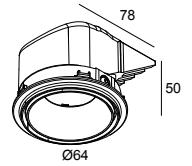

PLAT-OH! TRIMLESS 93023 GC

29513 9310 GC

DISPONIBLE EN
NOIR 29513 9310 B
COULEUR OR 29513 9310 GC
BLANC 29513 9310 W

 [Voir sur le site Web](#)

Informations générales

EMPLACEMENT	interieur
INSTALLATION	Plafond Encastré
FORME / TAILLE DE DÉCOUPE (MM)	circulaire - ØKIT
PROFONDEUR D'ENCASTREMENT (MM)	55
PROTECTION CONTRE LA PÉNÉTRATION	IP20
POIDS (KG)	0.2
ORIENTATION	0° à 30° inclinable
INFORMATIONS	REFLECTOR FL-23° EXCL.LED POWER SUPPLY 500mA-DC

Conditions

MOUNTING KIT PLAT-OH! TRIMLESS
 LED POWER SUPPLY 350 / 500mA-DC

Pour des instructions d'installation détaillées, veuillez consulter le manuel: [29513_XXX0_HAND.pdf](#)

PLAT-OH! TRIMLESS 93023 GC