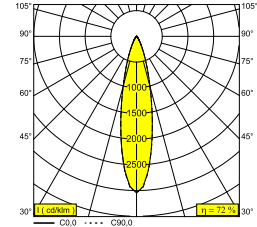

PLAT-OH! TRIMLESS 93023 GC

29513 9310 GC

DISPONIBLE EN
NOIR 29513 9310 B
COULEUR OR 29513 9310 GC
BLANC 29513 9310 W

 [Voir sur le site Web](#)

Informations générales

EMPLACEMENT	interieur
INSTALLATION	Plafond Encastré
FORME / TAILLE DE DÉCOUPE (MM)	circulaire - ØKIT
PROFONDEUR D'ENCASTREMENT (MM)	55
PROTECTION CONTRE LA PÉNÉTRATION	IP20
POIDS (KG)	0.2
ORIENTATION	0° à 30° inclinable
INFORMATIONS	REFLECTOR FL-23° EXCL.LED POWER SUPPLY 500mA-DC

Informations électriques

CLASSE	III
CLASSE D'ÉNERGIE	E

Info Source lumineuse

Lightsource Name	LED
Source de lumière	LED array 5,8-8,6W / CRI>90 (R9: 52) / 3000K / 787-1089lm
Valeurs TM-30	Rf: 90 / Rg: 99
SDCM	SDCM1
Groupe de risque	RG1
LM80	L90B10 > 50000
Techniques LED (source lumineuse)	1089lm // 8,6W // 127lm/W
Techniques LED (luminaire)	783lm // 10W // 79lm/W