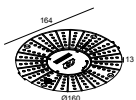

PLAT-OH! TRIMLESS 93023 GC

29513 9310 GC

21032 0305

LED POWER CONVERTER 48V-DC to 500 mA-DC / 22W DIM5

1->2

kit de montage

29510 0020

MOUNTING KIT PLAT-OH! TRIMLESS