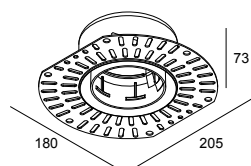

MOUNTING KIT NO AIR 102

29810 0060

 [Voir sur le site Web](#)

Informations générales

EMPLACEMENT	interieur
FORME / TAILLE DE DÉCOUPE (MM)	circulaire - 168
PROFONDEUR D'ENCASTREMENT (MM)	95
POIDS (KG)	0.2

Pour des instructions d'installation détaillées, veuillez consulter le manuel: [29810_0060_HAND.pdf](#)

Utilisation à quel endroit ?

202 145 811 922 DEEP RINGO TRIMLESS OK LED 92733

202 145 811 932 DEEP RINGO TRIMLESS OK LED 93033

Notes: