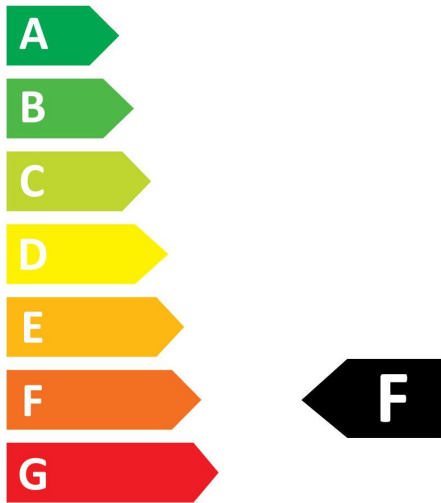

RefLED ES50

RefLED ES50 V6 450LM 840 110d SL

0029182

Product features

- Reeks ledlampen met reflector ES50, met witte behuizing - Lampvoet GU10. CRI > 80 - Beschikbaar in 3000K/4000K. Lichtbundel: 36° à 110°. Verwachte levensduur : 15.000 uur. Toepassing: Ideaal voor residentieel gebruik. 3 jaar garantie. Niet geschikt voor gesloten armaturen.

PRODUCT OVERVIEW

Productnaam	RefLED ES50 V6 450LM 840 110d SL
Technologie	LED
Watt (nominaal) (W)	6.2
Type	LED exchangeable
Lampvoet	GU10
Type armatuur (open/gesloten)	Open
Algemene toepassing	Kantoor, Horeca, Retail, Onderwijs, Residentieel & Consument, Musea & Galeries
ETIM klasse	EC001959
E-nummer FI	4741068
Garantie	3 jaar
Kleurtemperatuur (K)	4000
Lichtkleur	Koelwit
CRI (Ra)	80
Initiële kleurvariatie (SDCM)	SDCM6
Kleurafwijking in de tijd	6
Bundel breedte (°)	110
Photobiological Risk Group	RG1
Wattage (W)	6.2
Dimbaar	Neen
Gemiddelde levensduur (nominaal) (u)	15000
EAN code	5410288291826

Optical data

Kleurtemperatuur (K)	4000
Lichtkleur	Koelwit
CRI (Ra)	80
Initiële kleurvariatie (SDCM)	SDCM6
Kleurafwijking in de tijd	6
Luminous Intensity (cd)	250
Bundel breedte (°)	110
Photobiological Risk Group	RG1
Vermogen van lumen aan einde nominale levensduur (lm)	70

2019/2015

SYLVANIA

RefLED ES50

RefLED ES50 V6 450LM 840 110d SL

0029182

0029182

7
kWh/1000h

2019/2015