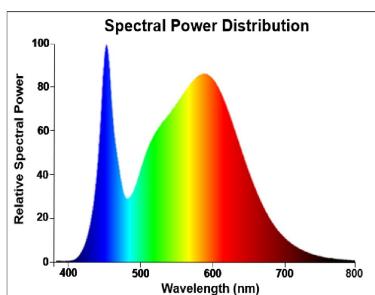

RefLED ES50

RefLED ES50 V6 450LM 840 110d SL

0029182

Packaging

Beschrijving verpakking	Karton
EAN code	5410288291826
Enkele lengte verpakking (cm)	8.2
Enkele breedte verpakking (cm)	6.1
Hoogte eenheidsverpakking (cm)	5.1
DUN14 (inner)	25410288291820
Eenheden per binnendoos	6
Binnenhoogte verpakking (cm)	9.2
Packaging inner width (cm)	16.4
Packaging inner depth (cm)	13.1
DUN14 (outer)	15410288291823
Eenheden per omdoos	60
Lengte omdoos (cm)	20.8
Breedte omdoos (cm)	17.8
Diepte omdoos (cm)	68.5

Safety data

Optimale bedrijfsomstandigheden (°C)	-20-40
Reinigingsinstructies bij breuk	Nvt
Lamp voor speciaal doeleinde	Nee
Uitsluitend te gebruiken in droge toepassingen	Ja
Geschikt voor huishoudelijke verlichting	Ja
Safety message	Niet geschikt voor geheel gesloten armaturen

PHOTOMETRY

TECHNICAL DRAWINGS