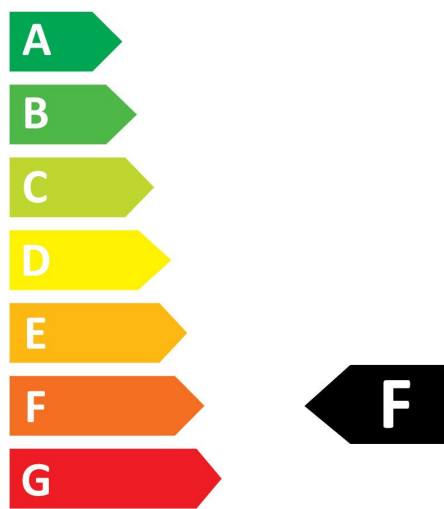

RefLED ES50

RefLED ES50 V6 450LM 840 110d SL

0029182

Product features

- Reeks ledlampen met reflector ES50, met witte behuizing - Lampvoet GU10. CRI > 80 - Beschikbaar in 3000K/4000K. Lichtbundel: 36° à 110°. Verwachte levensduur : 15.000 uur. Toepassing: Ideaal voor residentieel gebruik. 3 jaar garantie. Niet geschikt voor gesloten armaturen.

PRODUCT OVERVIEW

Productnaam	RefLED ES50 V6 450LM 840 110d SL
Technologie	LED
Watt (nominaal) (W)	6.2
Type	LED exchangeable
Lampvoet	GU10
Type armatuur (open/gesloten)	Open
Algemene toepassing	Kantoor, Horeca, Retail, Onderwijs, Residentieel & Consument, Musea & Galeries
ETIM klasse	EC001959
E-nummer FI	4741068
Garantie	3 jaar
Kleurtemperatuur (K)	4000
Lichtkleur	Koelwit
CRI (Ra)	80
Initiële kleurvariatie (SDCM)	SDCM6
Kleurafwijking in de tijd	6
Bundel breedte (°)	110
Photobiological Risk Group	RG1
Wattage (W)	6.2
Dimbaar	Neen
Gemiddelde levensduur (nominaal) (u)	15000
EAN code	5410288291826

Optical data

Kleurtemperatuur (K)	4000
Lichtkleur	Koelwit
CRI (Ra)	80
Initiële kleurvariatie (SDCM)	SDCM6
Kleurafwijking in de tijd	6
Luminous Intensity (cd)	250
Bundel breedte (°)	110
Photobiological Risk Group	RG1
Vermogen van lumen aan einde nominale levensduur (lm)	70

PHOTOMETRY

TECHNICAL DRAWINGS

RefLED ES50

RefLED ES50 V6 450LM 840 110d SL

0029182

SYLVANIA

0029182

7
kWh/1000h