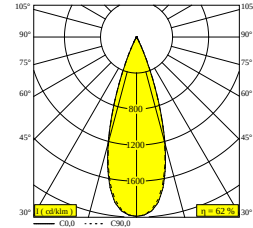

## NIME II 93035 W

26414 9320 W

BESCHIKBAAR IN  
**ZWART** 26414 9320 B  
**WIT** 26414 9320 W

 [Bekijk op website](#)