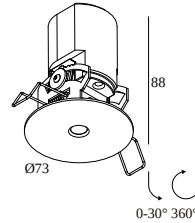

[Bekijk op website](#)

Algemene info

LOCATIE	binnen
INSTALLATIE	Plafond Inbouw
ZAAGMAAT/OPENING (MM)	rond - 67
INBOUWDIEPTE (MM)	90
DIKTE MONTAGEOPPERVLAK (MM)	9,5-12,5
STOF EN WATERDICHTHEID	IP20
GEWICHT (KG)	0,3
RICHTBAARHEID	niet richtbaar
INFO	LENS FL-35° EXCL.LED POWER SUPPLY 350-700mA-DC

Elektrische info

KLASSE	III
ENERGIE KLASSE	G

Info lichtbron

Lightsource Name	LED
Lichtbron	LED array 3,9-8,2W / CRI>90 (R9: 55) / 3000K / 385-677lm
TM-30-15 Waarden	Rf: 92 / Rg: 98
SMDC	SDCM2
Risk-groep	RG2 (threshold 0,6m)
LM80	L90B10 > 41000
LED techniek (lichtbron)	677lm // 8,2W // 83lm/W
LED techniek (toestel)	420lm // 9W // 45lm/W

Benodigdheden

LED POWER SUPPLY 350 / 500 / 700mA-DC DIM

Voor gedetailleerde montage gegevens, consulteer de handleiding: [26414_XXX0_HAND.pdf](#)