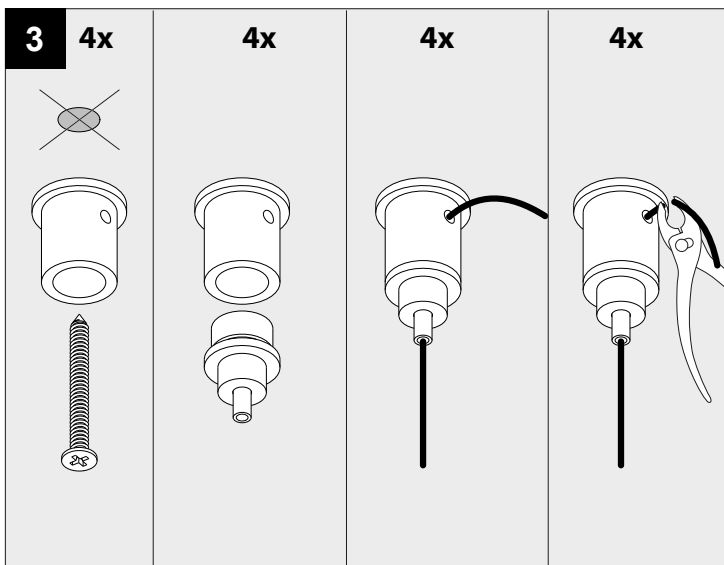

418 26X XXX MDL

- 203 99 55
- 203 99 56
- 204 00 XXX
- 104 90 XX
- 418 48 XXX
- 300 90 01X

Profile	
Max 250W	
LED	
Max 150W	
U	48V-DC

IP20
 Beschermtd tegen vaste voorwerpen die groter zijn dan 12 mm
 Protégé contre les objets solides de plus de 12 mm
 Geschützt gegen Festkörper größer als 12 mm
 Protected against solid objects greater than 12 mm
 Protegido contra objetos sólidos superiores a 12 mm
 Protetto contro oggetti solidi più grandi di 12 mm

Enkel geschikt voor toestellen op zeer lage spanning (minder dan 50 V-AC / 120 V-DC)
 Convient uniquement pour les produits à très basse tension (moins de 50 V-AC / 120 V-DC)
 Geeignet für Güter mit sehr niedriger Spannung (unter 50 V-AC / 120 V-DC)
 Only suited for goods at very low voltage (below 50 V-AC / 120 V-DC)
 Se recomienda únicamente para aquellos productos de tensión muy baja (menos de 50 V-AC / 120 V-DC)
 Vale unicamente per i prodotti a tensione molto bassa (inferiore a 50 V-AC / 120 V-DC)

!!

2,5mm² → 25m MAX.
 1,5mm² → 15m MAX.

De verlichtingsbron van dit verlichtingstoestel zal enkel door de fabrikant of door de fabrikant aangestelde installateur vervangen worden.

La source lumière de cet appareil ne sera remplacée que par l'entreprise ou par un agent reconnu.