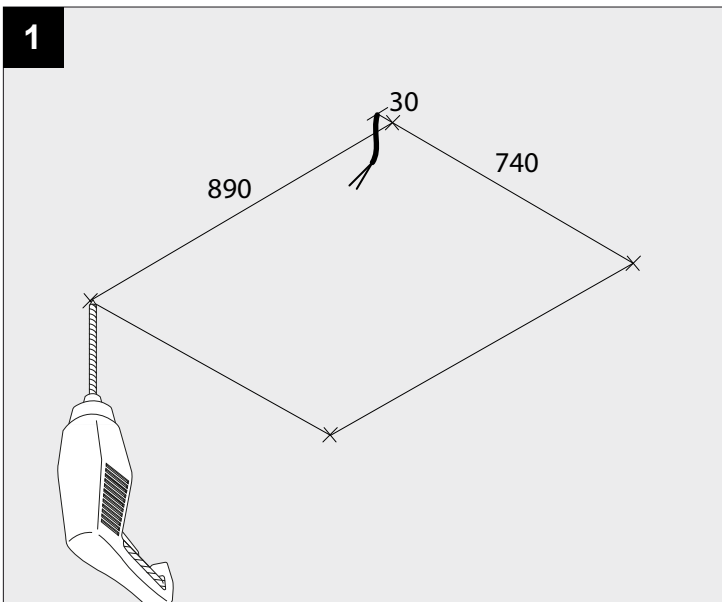

SUPERLOOP S HC 109 MDL

DEEL
PARTIE
TEIL
PART
PARTE
PARTE **A**

REQUIREMENTS

MIDISPY / SPY ON MDL
(MAX 250W)

OPTIONS

- CABLE BASE R
- CABLE BASE S
- CONVERSE R
- COVERSET S
- SUPERLOOP POWERBOX 48V-DC
- DIMMABLE MODULATOR

418 26X XXX MDL

- 203 99 55
- 203 99 56
- 204 00 XXX
- 104 90 XX
- 418 48 XXX
- 300 90 01X

Profile	
Max 250W	
LED	
Max 150W	
U	48V-DC

IP20
 Beschermtd tegen vaste voorwerpen die groter zijn dan 12 mm
 Protégé contre les objets solides de plus de 12 mm
 Geschützt gegen Festkörper größer als 12 mm
 Protected against solid objects greater than 12 mm
 Protegido contra objetos sólidos superiores a 12 mm
 Protetto contro oggetti solidi più grandi di 12 mm

!!

2,5mm² → 25m MAX.
 1,5mm² → 15m MAX.

De verlichtingsbron van dit verlichtingstoestel zal enkel door de fabrikant of door de fabrikant aangestelde installateur vervangen worden.

La source lumière de cet appareil ne sera remplacée que par l'entreprise ou par un agent reconnu.