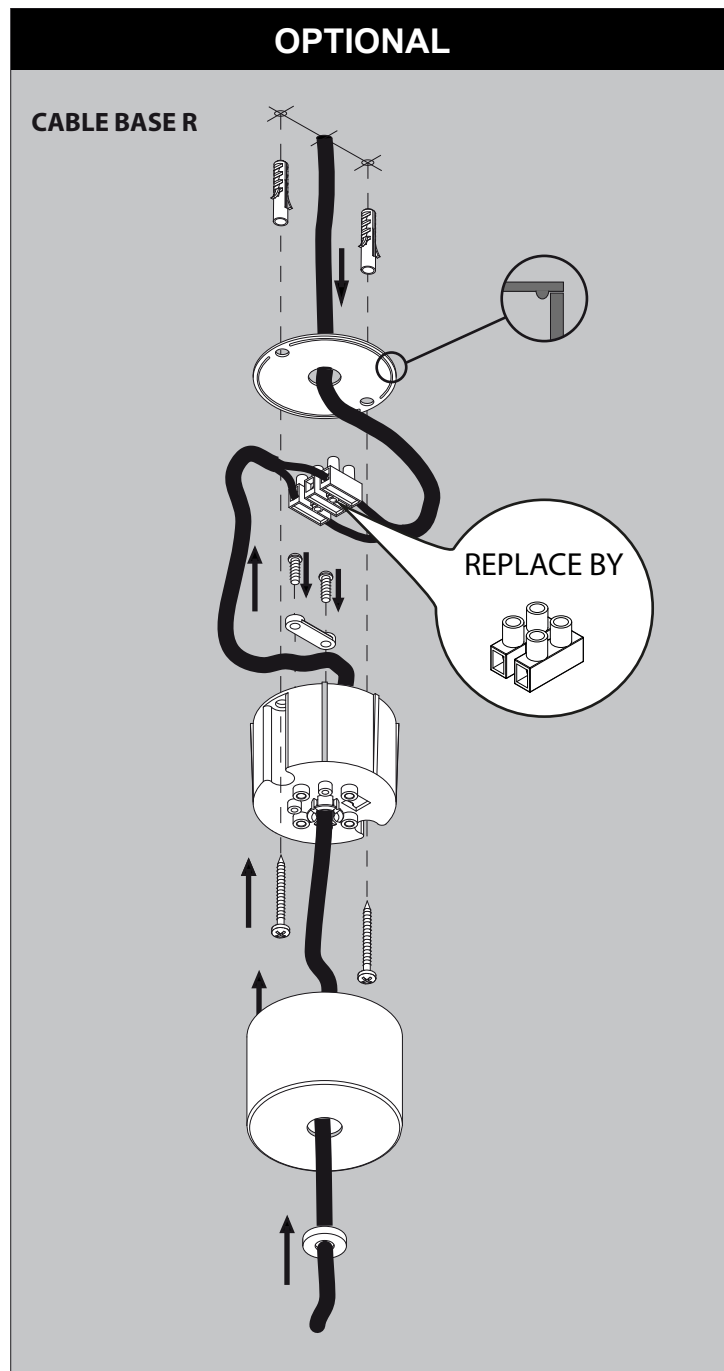

SUPERLOOP S HC 109 MDL

DEEL
PARTIE
TEIL
PART
PARTE
PARTE **A**

REQUIREMENTS

MIDISPY / SPY ON MDL
(MAX 250W)

OPTIONS

- CABLE BASE R
- CABLE BASE S
- CONVERSE R
- COVERSET S
- SUPERLOOP POWERBOX 48V-DC
- DIMMABLE MODULATOR

418 26X XXX MDL

- 203 99 55
- 203 99 56
- 204 00 XXX
- 104 90 XX
- 418 48 XXX
- 300 90 01X

Profile	
Max 250W	
LED	
Max 150W	
U	48V-DC

IP20
 Beschermtd tegen vaste voorwerpen die groter zijn dan 12 mm
 Protégé contre les objets solides de plus de 12 mm
 Geschützt gegen Festkörper größer als 12 mm
 Protected against solid objects greater than 12 mm
 Protegido contra objetos sólidos superiores a 12 mm
 Protetto contro oggetti solidi più grandi di 12 mm

Enkel geschikt voor toestellen op zeer lage spanning (minder dan 50 V-AC / 120 V-DC)
 Convient uniquement pour les produits à très basse tension (moins de 50 V-AC / 120 V-DC)
 Geeignet für Güter mit sehr niedriger Spannung (unter 50 V-AC / 120 V-DC)
 Only suited for goods at very low voltage (below 50 V-AC / 120 V-DC)
 Se recomienda únicamente para aquellos productos de tensión muy baja (menos de 50 V-AC / 120 V-DC)
 Vale unicamente per i prodotti a tensione molto bassa (inferiore a 50 V-AC / 120 V-DC)

!!

2,5mm² → 25m MAX.
 1,5mm² → 15m MAX.

De verlichtingsbron van dit verlichtingstoestel zal enkel door de fabrikant of door de fabrikant aangestelde installateur vervangen worden.

La source lumière de cet appareil ne sera remplacée que par l'entreprise ou par un agent reconnu.