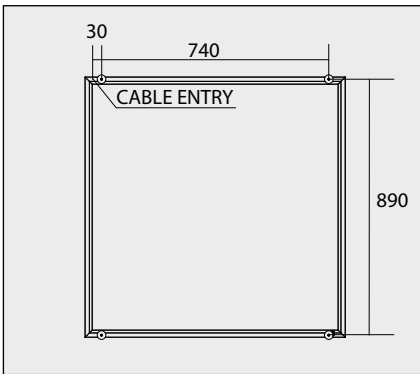

SUPERLOOP S HC 109 MDL

DEEL
PARTIE
TEIL
PART
PARTE
PARTE **A**

REQUIREMENTS

MIDISPY / SPY ON MDL
(MAX 250W)

OPTIONS

- CABLE BASE R
- CABLE BASE S
- CONVERSE R
- COVERSET S
- SUPERLOOP POWERBOX 48V-DC
- DIMMABLE MODULATOR

418 26X XXX MDL

- 203 99 55
- 203 99 56
- 204 00 XXX
- 104 90 XX
- 418 48 XXX
- 300 90 01X

Profile	
Max 250W	
LED	
Max 150W	
U	48V-DC

IP20
 Beschermtd tegen vaste voorwerpen die groter zijn dan 12 mm
 Protégé contre les objets solides de plus de 12 mm
 Geschützt gegen Festkörper größer als 12 mm
 Protected against solid objects greater than 12 mm
 Protegido contra objetos sólidos superiores a 12 mm
 Protetto contro oggetti solidi più grandi di 12 mm