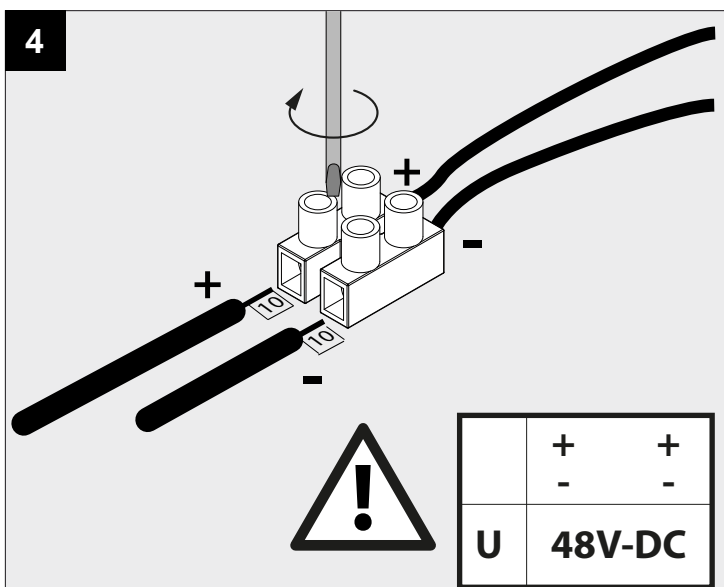

SUPERLOOP S HC 109 MDL

DEEL
PARTIE
TEIL
PART
PARTE
PARTE **A**

REQUIREMENTS

MIDISPY / SPY ON MDL
(MAX 250W)

OPTIONS

- CABLE BASE R
- CABLE BASE S
- CONVERSE R
- COVERSET S
- SUPERLOOP POWERBOX 48V-DC
- DIMMABLE MODULATOR

418 26X XXX MDL

- 203 99 55
- 203 99 56
- 204 00 XXX
- 104 90 XX
- 418 48 XXX
- 300 90 01X

Profile	
Max 250W	
LED	
Max 150W	
U	48V-DC

IP20
 Beschermtd tegen vaste voorwerpen die groter zijn dan 12 mm
 Protégé contre les objets solides de plus de 12 mm
 Geschützt gegen Festkörper größer als 12 mm
 Protected against solid objects greater than 12 mm
 Protegido contra objetos sólidos superiores a 12 mm
 Protetto contro oggetti solidi più grandi di 12 mm

Enkel geschikt voor toestellen op zeer lage spanning (minder dan 50 V-AC / 120 V-DC)
 Convient uniquement pour les produits à très basse tension (moins de 50 V-AC / 120 V-DC)
 Geeignet für Güter mit sehr niedriger Spannung (unter 50 V-AC / 120 V-DC)
 Only suited for goods at very low voltage (below 50 V-AC / 120 V-DC)
 Se recomienda únicamente para aquellos productos de tensión muy baja (menos de 50 V-AC / 120 V-DC)
 Vale unicamente per i prodotti a tensione molto bassa (inferiore a 50 V-AC / 120 V-DC)

!!

2,5mm² → 25m MAX.
 1,5mm² → 15m MAX.

De verlichtingsbron van dit verlichtingstoestel zal enkel door de fabrikant of door de fabrikant aangestelde installateur vervangen worden.

La source lumière de cet appareil ne sera remplacée que par l'entreprise ou par un agent reconnu.