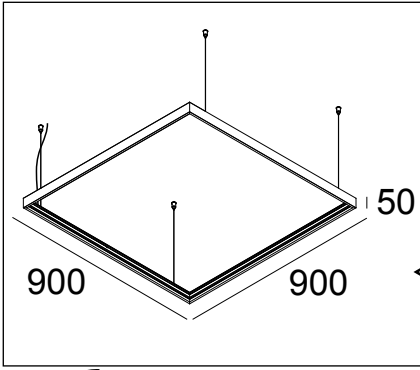

SUPERLOOP S HC 109 MDL

DEEL
PARTIE
TEIL
PART
PARTE
PARTE **A**

REQUIREMENTS

MIDISPY / SPY ON MDL
(MAX 250W)

OPTIONS

- CABLE BASE R
- CABLE BASE S
- CONVERSE R
- COVERSET S
- SUPERLOOP POWERBOX 48V-DC
- DIMMABLE MODULATOR

418 26X XXX MDL

- 203 99 55
- 203 99 56
- 204 00 XXX
- 104 90 XX
- 418 48 XXX
- 300 90 01X

Profile	
Max 250W	
LED	
Max 150W	
U	48V-DC

IP20
 Beschermtd tegen vaste voorwerpen die groter zijn dan 12 mm
 Protégé contre les objets solides de plus de 12 mm
 Geschützt gegen Festkörper größer als 12 mm
 Protected against solid objects greater than 12 mm
 Protegido contra objetos sólidos superiores a 12 mm
 Protetto contro oggetti solidi più grandi di 12 mm