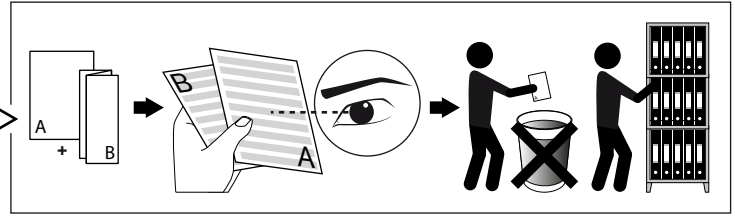

SUPERLOOP S HC 109 MDL

DEEL
PARTIE
TEIL
PART
PARTE
PARTE **A**

REQUIREMENTS

MIDISPY / SPY ON MDL
(MAX 250W)

OPTIONS

- CABLE BASE R
- CABLE BASE S
- CONVERSE R
- COVERSET S
- SUPERLOOP POWERBOX 48V-DC
- DIMMABLE MODULATOR

418 26X XXX MDL

- 203 99 55
- 203 99 56
- 204 00 XXX
- 104 90 XX
- 418 48 XXX
- 300 90 01X

Profile	
Max 250W	
LED	
Max 150W	
U	48V-DC

IP20
Beschermtd tegen vaste voorwerpen die groter zijn dan 12 mm
Protégé contre les objets solides de plus de 12 mm
Geschützt gegen Festkörper größer als 12 mm
Protected against solid objects greater than 12 mm
Protegido contra objetos sólidos superiores a 12 mm
Protetto contro oggetti solidi più grandi di 12 mm

Enkel geschikt voor toestellen op zeer lage spanning (minder dan 50 V-AC / 120 V-DC)
Convient uniquement pour les produits à très basse tension (moins de 50 V-AC / 120 V-DC)
Geeignet für Güter mit sehr niedriger Spannung (unter 50 V-AC / 120 V-DC)
Only suited for goods at very low voltage (below 50 V-AC / 120 V-DC)
Se recomienda únicamente para aquellos productos de tensión muy baja (menos de 50 V-AC / 120 V-DC)
Vale unicamente per i prodotti a tensione molto bassa (inferiore a 50 V-AC / 120 V-DC)