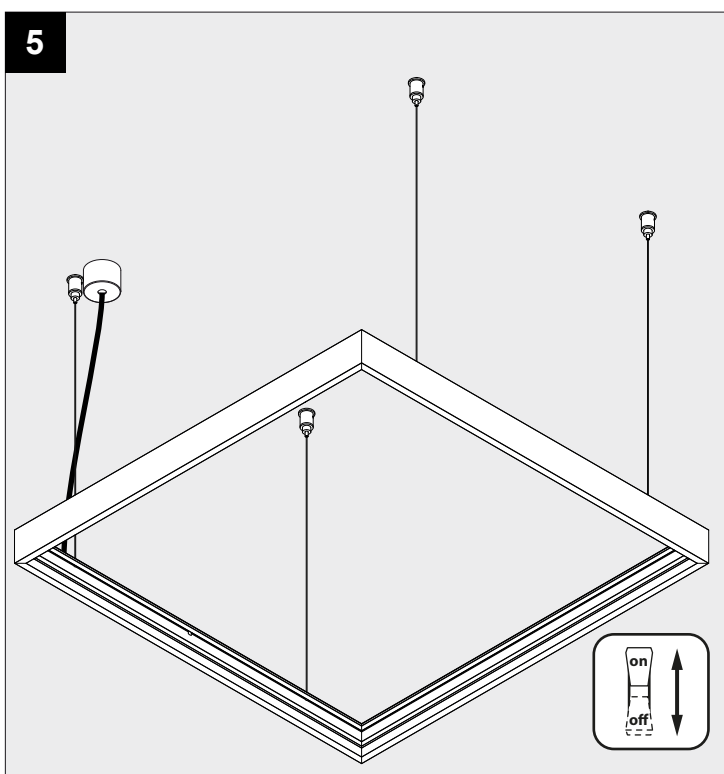

De verlichtingsbron van dit verlichtingstoestel zal enkel door de fabrikant of door de fabrikant aangestelde installateur vervangen worden.

La source lumière de cet appareil ne sera remplacée que par l'entreprise ou par un agent reconnu.

Das enthaltene Leuchtmittel sollte nur durch entsprechendes Fachpersonal ersetzt werden.

The light source contained in this luminaire shall only be replaced by the manufacturer or his service agent.

La fuente de iluminación que tiene esta luminaria sólo puede remplazarse por el fabricante o por un instalador autorizado.

La sorgente luminosa incorporata in questo apparecchio può essere sostituita solo dal produt tore, da un suo centro assistenza oppure da una persona in possesso della necessaria abilitazione.