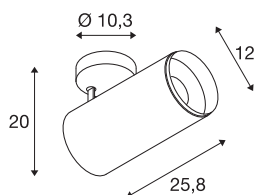

## NUMINOS® SPOT DALI XL

plafondopbouwarmatuur wit / zwart 36W 4000K 60°

NUMINOS is het optimaal op elkaar afgestemde armatuur-systeem van SLV dat functie, design en technologie combineert. Met een verscheidenheid aan downlights en spots zorgt u voor duizend verlichtingsontwerpmogelijkheden. Ook met de NUMINOS® SPOT DALI XL indoor plafondopbouwarmatuur, die overtuigt door de beste afwerking en lichtkwaliteit. De spot is perfect voor gerichte accentverlichting of zelfs verlichting van grotere gebieden. De plafondopbouwarmatuur overtuigt met een opgenomen vermogen van 36 Watt, een lichtsterkte van 3460 Lumen, een kleurtemperatuur van 4000 Kelvin en een kleurweergave-index van 90. De installatie is dan ook nog een fluitje van een cent. Wanneer kiest u voor NUMINOS van SLV? Modulaire diversiteit wacht op u.

## TECHNISCHE GEGEVENS

Art.nr.	1005758
Aantal verschillende lichtopeningen	1
Draai- of zwenkbaar	Draai- en kantelbaar
Montage	opbouw
Montagebeschrijving	plafond
dimbaar	Ja
Dimtechnologie	DALI
Primaire nominale spanning	220-240V ~50/60Hz
Secundaire stroom/spanning	900 mA
Beschermingsklasse	I
Wattage	36 W
minimale omgevingstemperatuur	-20 °C
maximale omgevingstemperatuur	35 °C
Aantal armaturen bij LS B16A	18
Aantal armaturen bij LS C16A	18
Niveau van inschakelstroom	15 A
Duur van inschakelstroom	100 µs
Stroboscopisch effect (SVM)	0
Lumen	3460 lm
Lichtkleurtemperatuur	4000 Kelvin
Stralingshoek	60 °
Kleur	wit

## Toebehoren

1006170	NUMINOS® XL , Front-ring wit
---------	------------------------------

CRI	90
UGR ≤	25
LXXBXX-gegevens	L80B50
Levensduur	50000 h
Lengte	25.8 cm
Hoogte	20 cm
Diameter	12 cm
Nettogewicht	1.5 kg
Brutogewicht	2 kg
BIG WHITE pagina	101