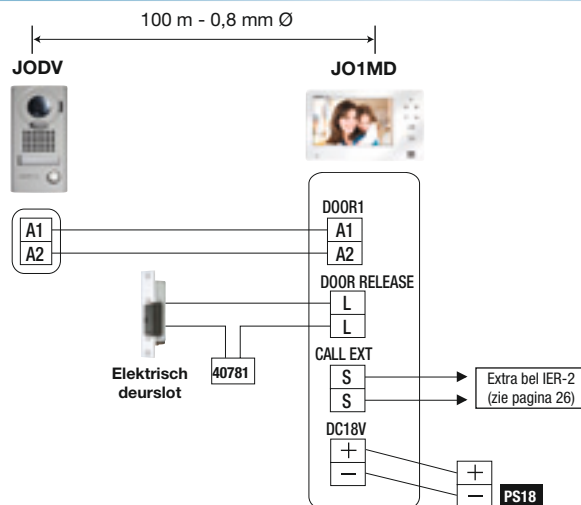

JO-kits

7"-scherm - hoogresolutie-beeld

JOS1V • JOS1F

EIGENSCHAPPEN

- Uitbreidbare kits met 1 extra videopost
- 7" ultradunne monitor: 21 mm dik
- Instelling helderheid
- 2 vandalismebestendige deurpostmodellen: geïnjecteerde metalen opbouwmodellen met regenkap IK08 en IP54, roestvrijstalen ingebouwd model IK07 en IP54
- Handenvrije communicatie
- Duidelijke identificatie van bezoekers in kleur, zowel overdag als 's nachts.
Activering van witte ledverlichting bij weinig licht
- 2 bedieningscontacten.

PS1820D

Voeding 18 V DC/2 A

AFMETINGEN (mm)

GEZICHTSVELD

BEKABELING

TECHNISCHE GEGEVENS

Voeding	18 V DC
Verbruik	Max. 400 mA (JO1MD)
Oproepen	Beltoon + beeld en audio, ong. 45 seconden
Communicatie	Druk kortstondig op de spreekknop TALK om de communicatie te activeren. Handenvrije communicatie kan handmatig geactiveerd worden in plaats van automatisch, als u dit wenst.
Monitor	TFT kleuren-lcd van 7"
Videostandaard	NTSC
Nachtbeeld	Felle witte LED
Elektrisch deurslot	Potentiaalvrij contact, schakelvermogen 0,5 A/24 V DC of 24 V AC
Bekabeling	2 draden (+ 2 draden voor elektrisch deurslot) 6 draden naar bijposten, massieve geleiders met PE-isolatie
Afstand	Deurpost naar laatste binnenpost: 50 m (0,6 mm Ø) 100 m (0,8 mm Ø)

JO2SDVF

**Verwacht:
juni 2014 (*)**

(*) onder voorbehoud

Inhoud van de sets JO2SDVF

	JO2DVF	JO1MD	PS1820D	40781
JO2SDVF	1	2	2	1

JO2DVF

Vandalismebestendige ingebouwde deurpost met 2 knoppen

+

2 x JO1MD
Hoofdpst

+

2 x PS1820D
Voeding
18 V DC/2 A

+

40781
Transfo
12V AC / 20VA

EIGENSCHAPPEN

- Uitbreidbare kits met 1 extra videopost
- 7" ultradunne monitor: 21 mm dik
- Instelling helderheid
- Deurpost met 2 knoppen, IK07 en IP54, vandalismebestendig, roestvrijstalen inbouwmodel
- Handenvrije communicatie
- Duidelijke identificatie van bezoekers in kleur, zowel overdag als 's nachts.
- Activering van witte ledverlichting bij weinig licht
- 2 bedieningscontacten.