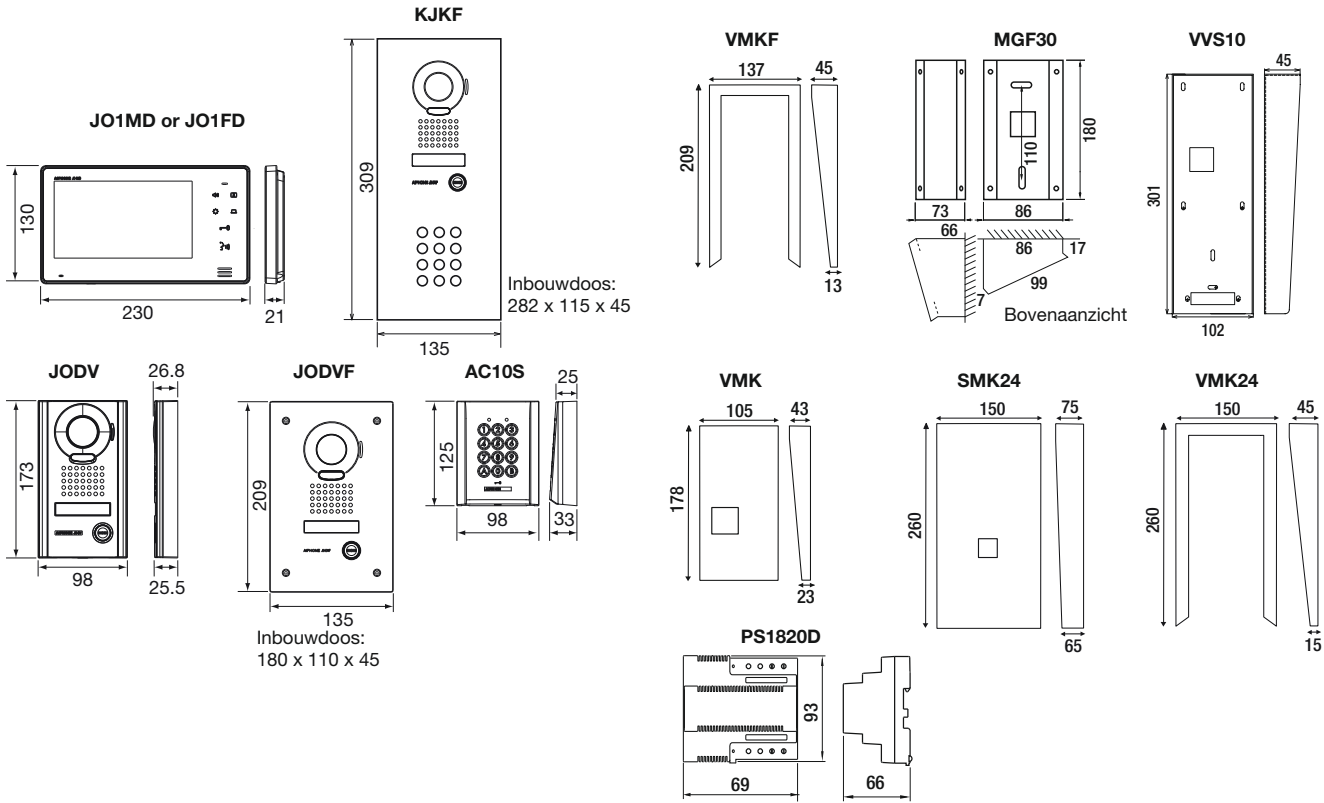

PJKLTN
Frontplaat met messingafwerking

KJKF
Roestvrijstalen inbouwpaneel met klavier met achtergrondverlichting voor 100 codes

MGF-30
Montagehoek voor de JO-DV

MC-WSA
Kantelbare tafelsteun

IER-2
Extra bel

VOORSTELLING VAN HET ASSORTIMENT

AFMETINGEN (mm)

BEKABELING