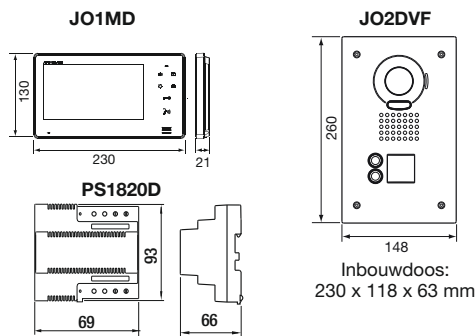

2 x JO1MD
Hoofdpst

+

2 x PS1820D
Voeding
18 V DC/2 A

+

40781
Transfo
12V AC / 20VA

EIGENSCHAPPEN

- Uitbreidbare kits met 1 extra videopost
- 7" ultradunne monitor: 21 mm dik
- Instelling helderheid
- Deurpost met 2 knoppen, IK07 en IP54, vandalismebestendig, roestvrijstalen inbouwmodel
- Handenvrije communicatie
- Duidelijke identificatie van bezoekers in kleur, zowel overdag als 's nachts.
- Activering van witte ledverlichting bij weinig licht
- 2 bedieningscontacten.

AFMETINGEN (mm)

GEZICHTSVELD

BEKABELING

JO-reeks

Handenvrije kleurvideofonie
7"-scherm - hoge resolutie

VOORSTELLING VAN HET ASSORTIMENT

EIGENSCHAPPEN

- Deurpost in 1 kleur
- 2 7"-videoposten
- Handenvrije communicatie
- Ultradunne monitor (21 mm dik)
- Vandalismebestendige deurpost IK08, opbouw of inbouw, IP54-beschermingsindex
- Kleurenbeeld overdag en 's nachts (activering van witte leds bij weinig licht)
- Bewakingsfunctie met monitorknop
- Als optie extra videopost (JO1FD)
- Bewaking door monitorknop met audio gedurende 1 minuut
- Manuele conversatie beschikbaar
- Extra potentiaalvrij contact voor een tweede sturing