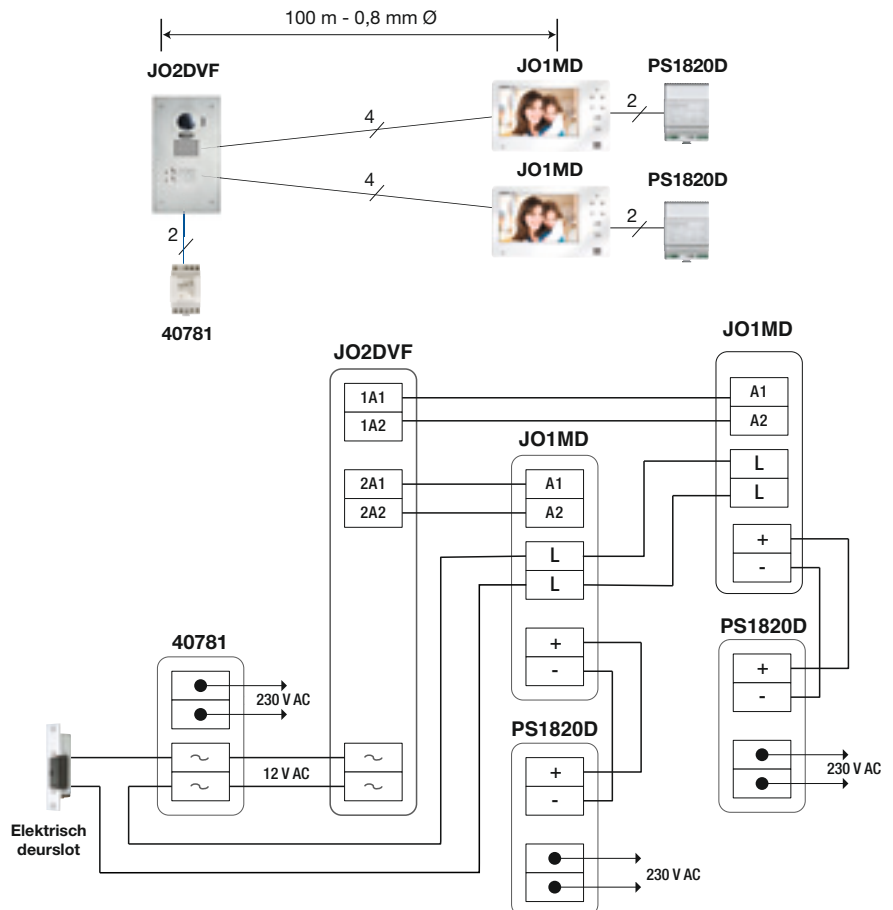

JO2SDVF

**Verwacht:
juni 2014 (*)**

(*) onder voorbehoud

Inhoud van de sets JO2SDVF

	JO2DVF	JO1MD	PS1820D	40781
JO2SDVF	1	2	2	1

JO2DVF

Vandalismebestendige ingebouwde deurpost met 2 knoppen

+

2 x JO1MD
Hoofdpst

+

2 x PS1820D
Voeding
18 V DC/2 A

+

40781
Transfo
12V AC / 20VA

EIGENSCHAPPEN

- Uitbreidbare kits met 1 extra videopost
- 7" ultradunne monitor: 21 mm dik
- Instelling helderheid
- Deurpost met 2 knoppen, IK07 en IP54, vandalismebestendig, roestvrijstalen inbouwmodel
- Handenvrije communicatie
- Duidelijke identificatie van bezoekers in kleur, zowel overdag als 's nachts.
- Activering van witte ledverlichting bij weinig licht
- 2 bedieningscontacten.

AFMETINGEN (mm)

GEZICHTSVELD

BEKABELING

JO-reeks

Handenvrije kleurvideofonie
7"-scherm - hoge resolutie

VOORSTELLING VAN HET ASSORTIMENT

EIGENSCHAPPEN

- Deurpost in 1 kleur
- 2 7"-videoposten
- Handenvrije communicatie
- Ultradunne monitor (21 mm dik)
- Vandalismebestendige deurpost IK08, opbouw of inbouw, IP54-beschermingsindex
- Kleurenbeeld overdag en 's nachts (activering van witte leds bij weinig licht)
- Bewakingsfunctie met monitorknop
- Als optie extra videopost (JO1FD)
- Bewaking door monitorknop met audio gedurende 1 minuut
- Manuele conversatie beschikbaar
- Extra potentiaalvrij contact voor een tweede sturing