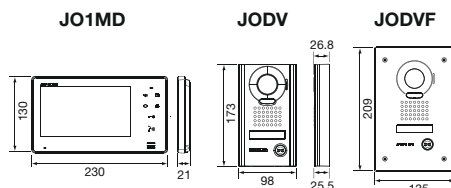

JO-kits

7"-scherm - hoogresolutie-beeld

JOS1V • JOS1F

EIGENSCHAPPEN

- Uitbreidbare kits met 1 extra videopost
- 7" ultradunne monitor: 21 mm dik
- Instelling helderheid
- 2 vandalismebestendige deurpostmodellen: geïnjecteerde metalen opbouwmodellen met regenkap IK08 en IP54, roestvrijstalen ingebouwd model IK07 en IP54
- Handenvrije communicatie
- Duidelijke identificatie van bezoekers in kleur, zowel overdag als 's nachts.
Activering van witte ledverlichting bij weinig licht
- 2 bedieningscontacten.

Inhoud van de sets JOS1V - JOS1F

	JODV	JODVF	JO1MD	PS1820D
JOS1V	1		1	1
JOS1F		1	1	1

JODV

Vandalismebestendige opbouwdeurpost
OF

JODVF

Vandalismebestendige
inbouwdeurpost
+

JO1MD

Hoofdpost
+

PS1820D

Voeding 18 V DC/2 A

AFMETINGEN (mm)

GEZICHTSVELD

BEKABELING

TECHNISCHE GEGEVENS

Voeding	18 V DC
Verbruik	Max. 400 mA (JO1MD)
Oproepen	Beltoon + beeld en audio, ong. 45 seconden
Communicatie	Druk kortstondig op de spreekknop TALK om de communicatie te activeren. Handenvrije communicatie kan handmatig geactiveerd worden in plaats van automatisch, als u dit wenst.
Monitor	TFT kleuren-lcd van 7"
Videostandaard	NTSC
Nachtbeeld	Felle witte LED
Elektrisch deurslot	Potentiaalvrij contact, schakelvermogen 0,5 A/24 V DC of 24 V AC
Bekabeling	2 draden (+ 2 draden voor elektrisch deurslot) 6 draden naar bijposten, massieve geleiders met PE-isolatie
Afstand	Deurpost naar laatste binnenpost: 50 m (0,6 mm Ø) 100 m (0,8 mm Ø)