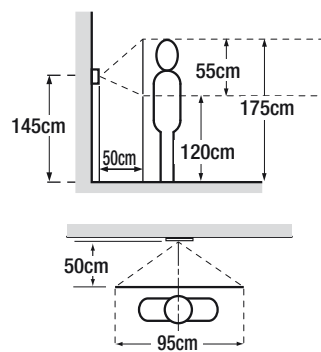

PS1820D

Voeding 18 V DC/2 A

AFMETINGEN (mm)

GEZICHTSVELD

BEKABELING

TECHNISCHE GEGEVENS

Voeding	18 V DC
Verbruik	Max. 400 mA (JO1MD)
Oproepen	Beltoon + beeld en audio, ong. 45 seconden
Communicatie	Druk kortstondig op de spreekknop TALK om de communicatie te activeren. Handenvrije communicatie kan handmatig geactiveerd worden in plaats van automatisch, als u dit wenst.
Monitor	TFT kleuren-lcd van 7"
Videostandaard	NTSC
Nachtbeeld	Felle witte LED
Elektrisch deurslot	Potentiaalvrij contact, schakelvermogen 0,5 A/24 V DC of 24 V AC
Bekabeling	2 draden (+ 2 draden voor elektrisch deurslot) 6 draden naar bijposten, massieve geleiders met PE-isolatie
Afstand	Deurpost naar laatste binnenpost: 50 m (0,6 mm Ø) 100 m (0,8 mm Ø)

VOORSTELLING VAN HET ASSORTIMENT

AFMETINGEN (mm)

BEKABELING